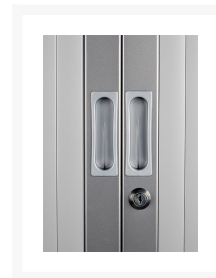

72,5x120x43cm CUBE ROLDEURKAST

Product Images

Korte Omschrijving

- Gemaakt van metaal met elektrostatische poedercoating
- Afsluitbaar, met cilindersluiting (inclusief 2 sleutels)
- Alle sloten zijn genummerd
- Inclusief 1 verstelbaar legbord
- Legbord voorzien van rail voor laterale hangmappen
- Kunststof lammellen: afwasbaar, slijtvast
- Afmetingen (hoogte, breedte, diepte): 72,5 x 120 x 43 cm
- Andere opties via [kasten accessoires](#)

Omschrijving

CUBE ROLDEURKAST 72,5x120x43 CM

De stevige, slijtvaste CUBE-roldeurkasten zijn van metaal, voorzien van elektrostatische poedercoating. Dit model wordt met 1 verstelbaar legbord geleverd voorzien van rails t.b.v. het hangen van laterale hangmappen: zeer praktisch! De lamellen van kunststof zijn afwasbaar en zeer stevig. Deze CUBE ROLDEURKAST 72,5x120x43 CM heeft 2 roldeuren, die eenvoudig te openen zijn. Deze roldeurkast wordt in een vaste maat geleverd. Via onze webshop kunt u diverse kleuren selecteren, waarbij lichtere en donkere kleuren beschikbaar zijn, denkt u hier bijvoorbeeld aan de kleuren wit, aluminium of zwart, passend bij het interieur van uw kantoorruimte.

Onze CUBE-roldeurkasten hebben een cilinderslot, inclusief 2 sleutels. Alle sloten zijn genummerd, voor meer veiligheid. Roldeurkasten van 72,5 cm hoogte zijn geschikt voor twee A4-ordnerhoogtes. Mocht u hier nog vragen over hebben, neemt u dan vandaag nog contact op met onze klantenservice. Dat kan telefonisch tijdens kantooruren of per email.