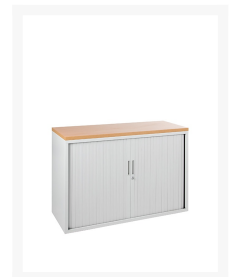

72,5x120x43cm CUBE ROLDEURKAST

Product Images

Korte Omschrijving

- Gemaakt van metaal met elektrostatische poedercoating
- Afsluitbaar, met cilindersluiting (inclusief 2 sleutels)
- Alle sloten zijn genummerd
- Inclusief 1 verstelbaar legbord
- Legbord voorzien van rail voor laterale hangmappen
- Kunststof lammellen: afwasbaar, slijtvast
- Afmetingen (hoogte, breedte, diepte): 72,5 x 120 x 43 cm
- Andere opties via [kasten accessoires](#)

Omschrijving

CUBE ROLDEURKAST 72,5x120x43 CM

De stevige, slijtvaste CUBE-roldeurkasten zijn van metaal, voorzien van elektrostatische poedercoating. Dit model wordt met 1 verstelbaar legbord geleverd voorzien van rails t.b.v. het hangen van laterale hangmappen: zeer praktisch! De lamellen van kunststof zijn afwasbaar en zeer stevig. Deze CUBE ROLDEURKAST 72,5x120x43 CM heeft 2 roldeuren, die eenvoudig te openen zijn. Deze roldeurkast wordt in een vaste maat geleverd. Via onze webshop kunt u diverse kleuren selecteren, waarbij lichtere en donkere kleuren beschikbaar zijn, denkt u hier bijvoorbeeld aan de kleuren wit, aluminium of zwart, passend bij het interieur van uw kantoorruimte.

Onze CUBE-roldeurkasten hebben een cilinderslot, inclusief 2 sleutels. Alle sloten zijn genummerd, voor meer veiligheid. Roldeurkasten van 72,5 cm hoogte zijn geschikt voor twee A4-ordnerhoogtes. Mocht u hier nog vragen over hebben, neemt u dan vandaag nog contact op met onze klantenservice. Dat kan telefonisch tijdens kantooruren of per email.