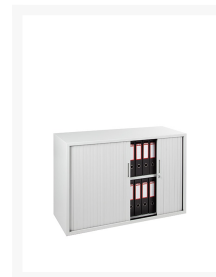

72,5x120x43cm CUBE ROLDEURKAST

Product Images

Korte Omschrijving

- Gemaakt van metaal met elektrostatische poedercoating
- Afsluitbaar, met cilindersluiting (inclusief 2 sleutels)
- Alle sloten zijn genummerd
- Inclusief 1 verstelbaar legbord
- Legbord voorzien van rail voor laterale hangmappen
- Kunststof lammellen: afwasbaar, slijtvast
- Afmetingen (hoogte, breedte, diepte): 72,5 x 120 x 43 cm
- Andere opties via [kasten accessoires](#)

Omschrijving

CUBE ROLDEURKAST 72,5x120x43 CM

De stevige, slijtvaste CUBE-roldeurkasten zijn van metaal, voorzien van elektrostatische poedercoating. Dit model wordt met 1 verstelbaar legbord geleverd voorzien van rails t.b.v. het hangen van laterale hangmappen: zeer praktisch! De lamellen van kunststof zijn afwasbaar en zeer stevig. Deze CUBE ROLDEURKAST 72,5x120x43 CM heeft 2 roldeuren, die eenvoudig te openen zijn. Deze roldeurkast wordt in een vaste maat geleverd. Via onze webshop kunt u diverse kleuren selecteren, waarbij lichtere en donkere kleuren beschikbaar zijn, denkt u hier bijvoorbeeld aan de kleuren wit, aluminium of zwart, passend bij het interieur van uw kantoorruimte.

Onze CUBE-roldeurkasten hebben een cilinderslot, inclusief 2 sleutels. Alle sloten zijn genummerd, voor meer veiligheid. Roldeurkasten van 72,5 cm hoogte zijn geschikt voor twee A4-ordnerhoogtes. Mocht u hier nog vragen over hebben, neemt u dan vandaag nog contact op met onze klantenservice. Dat kan telefonisch tijdens kantooruren of per email.