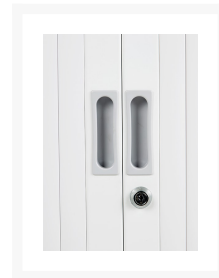

## Korte Omschrijving

---

- Gemaakt van metaal met elektrostatische poedercoating
- Afsluitbaar, met cilindersluiting (inclusief 2 sleutels)
- Alle sloten zijn genummerd
- Inclusief 1 verstelbaar legbord
- Legbord voorzien van rail voor laterale hangmappen
- Kunststof lammellen: afwasbaar, slijtvast
- Afmetingen (hoogte, breedte, diepte): 72,5 x 120 x 43 cm
- Andere opties via [kasten accessoires](#)

# CUBE ROLDEURKAST 72,5x120x43 CM

De stevige, slijtvaste CUBE-roldeurkasten zijn van metaal, voorzien van elektrostatische poedercoating. Dit model wordt met 1 verstelbaar legbord geleverd voorzien van rails t.b.v. het hangen van laterale hangmappen: zeer praktisch! De lamellen van kunststof zijn afwasbaar en zeer stevig. Deze CUBE ROLDEURKAST 72,5x120x43 CM heeft 2 roldeuren, die eenvoudig te openen zijn. Deze roldeurkast wordt in een vaste maat geleverd. Via onze webshop kunt u diverse kleuren selecteren, waarbij lichtere en donkere kleuren beschikbaar zijn, denkt u hier bijvoorbeeld aan de kleuren wit, aluminium of zwart, passend bij het interieur van uw kantoorruimte.