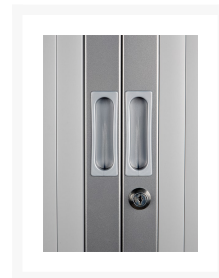

## Korte Omschrijving

---

- Gemaakt van metaal met elektrostatische poedercoating
- Afsluitbaar, met cilindersluiting (inclusief 2 sleutels)
- Alle sloten zijn genummerd
- Inclusief 1 verstelbaar legbord
- Legbord voorzien van rail voor laterale hangmappen
- Kunststof lammellen: afwasbaar, slijtvast
- Afmetingen (hoogte, breedte, diepte): 72,5 x 120 x 43 cm
- Andere opties via [kasten accessoires](#)

# CUBE ROLDEURKAST 72,5x120x43 CM

De stevige, slijtvaste CUBE-roldeurkasten zijn van metaal, voorzien van elektrostatische poedercoating. Dit model wordt met 1 verstelbaar legbord geleverd voorzien van rails t.b.v. het hangen van laterale hangmappen: zeer praktisch! De lamellen van kunststof zijn afwasbaar en zeer stevig. Deze CUBE ROLDEURKAST 72,5x120x43 CM heeft 2 roldeuren, die eenvoudig te openen zijn. Deze roldeurkast wordt in een vaste maat geleverd. Via onze webshop kunt u diverse kleuren selecteren, waarbij lichtere en donkere kleuren beschikbaar zijn, denkt u hier bijvoorbeeld aan de kleuren wit, aluminium of zwart, passend bij het interieur van uw kantoorruimte.