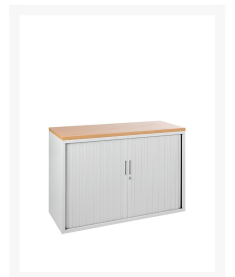

## Cube roldeurkast 120

## Korte Omschrijving

---

- Gemaakt van metaal met elektrostatische poedercoating
- Afsluitbaar, met cilindersluiting (inclusief 2 sleutels)
- Alle sloten zijn genummerd
- Inclusief 1 verstelbaar legbord
- Legbord voorzien van rail voor laterale hangmappen
- Kunststof lammellen: afwasbaar, slijtvast
- Afmetingen (hoogte, breedte, diepte): 72,5 x 120 x 43 cm
- Andere opties via [kasten accessoires](#)

# CUBE ROLDEURKAST 72,5x120x43 CM

De stevige, slijtvaste CUBE-roldeurkasten zijn van metaal, voorzien van elektrostatische poedercoating. Dit model wordt met 1 verstelbaar legbord geleverd voorzien van rails t.b.v. het hangen van laterale hangmappen: zeer praktisch! De lamellen van kunststof zijn afwasbaar en zeer stevig. Deze CUBE ROLDEURKAST 72,5x120x43 CM heeft 2 roldeuren, die eenvoudig te openen zijn. Deze roldeurkast wordt in een vaste maat geleverd. Via onze webshop kunt u diverse kleuren selecteren, waarbij lichtere en donkere kleuren beschikbaar zijn, denkt u hier bijvoorbeeld aan de kleuren wit, aluminium of zwart, passend bij het interieur van uw kantoorruimte.