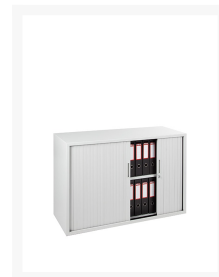

## Cube roldeurkast 120

## Korte Omschrijving

---

- Gemaakt van metaal met elektrostatische poedercoating
- Afsluitbaar, met cilindersluiting (inclusief 2 sleutels)
- Alle sloten zijn genummerd
- Inclusief 1 verstelbaar legbord
- Legbord voorzien van rail voor laterale hangmappen
- Kunststof lammellen: afwasbaar, slijtvast
- Afmetingen (hoogte, breedte, diepte): 72,5 x 120 x 43 cm
- Andere opties via [kasten accessoires](#)

# CUBE ROLDEURKAST 72,5x120x43 CM

De stevige, slijtvaste CUBE-roldeurkasten zijn van metaal, voorzien van elektrostatische poedercoating. Dit model wordt met 1 verstelbaar legbord geleverd voorzien van rails t.b.v. het hangen van laterale hangmappen: zeer praktisch! De lamellen van kunststof zijn afwasbaar en zeer stevig. Deze CUBE ROLDEURKAST 72,5x120x43 CM heeft 2 roldeuren, die eenvoudig te openen zijn. Deze roldeurkast wordt in een vaste maat geleverd. Via onze webshop kunt u diverse kleuren selecteren, waarbij lichtere en donkere kleuren beschikbaar zijn, denkt u hier bijvoorbeeld aan de kleuren wit, aluminium of zwart, passend bij het interieur van uw kantoorruimte.