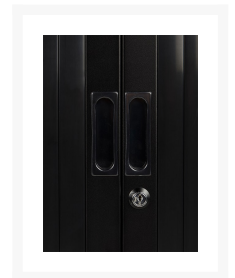

## Korte Omschrijving

---

- Gemaakt van metaal met elektrostatische poedercoating
- Hoogwaardig, robuust, tijdloos
- Afsluitbaar met cilindersluiting (inclusief 2 sleutels)
- Voorzien van genummerde sloten; incl. 1 legbord
- Voorzien van rail voor laterale hangmappen
- Met 2 roldeuren van lamellen
- Kunststof lamellen: praktisch, afwasbaar
- Afmetingen (h,b,d): 69 x 80, 120 x 43 cm
- Opties: ook in 80 of 100 cm breed leverbaar, op aanvraag
- Andere opties via [kasten accessoires](#)