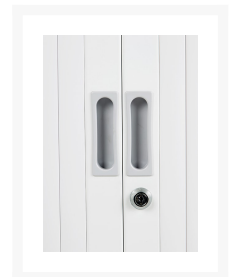

## Korte Omschrijving

---

- Gemaakt van metaal met elektrostatische poedercoating
- Hoogwaardig, robuust, tijdloos
- Afsluitbaar met cilindersluiting (inclusief 2 sleutels)
- Voorzien van genummerde sloten; incl. 1 legbord
- Voorzien van rail voor laterale hangmappen
- Met 2 roldeuren van lamellen
- Kunststof lamellen: praktisch, afwasbaar
- Afmetingen (h,b,d): 69 x 80, 120 x 43 cm
- Opties: ook in 80 of 100 cm breed leverbaar, op aanvraag
- Andere opties via [kasten accessoires](#)

# PROFLIGHT ROLDEURKAST 69

De stevige, slijtvaste PROFLIGHT ROLDEURKASTEN zijn van metaal, voorzien van elektrostatische poedercoating. Dit model wordt met 1 verstelbaar legbord geleverd voorzien van rails t.b.v. het hangen van laterale hangmappen: zeer praktisch! De lamellen van kunststof zijn afwasbaar en zeer stevig. Deze PROFLIGHT ROLDEURKAST 69x80, 120x43 CM heeft 2 roldeuren, die eenvoudig te openen zijn. Deze roldeurkast wordt in een vaste maat geleverd. Via onze webshop kunt u diverse kleuren selecteren, waarbij lichtere en donkere kleuren beschikbaar zijn, denkt u hier bijvoorbeeld aan de kleuren wit of antraciet, passend bij uw kantoor.