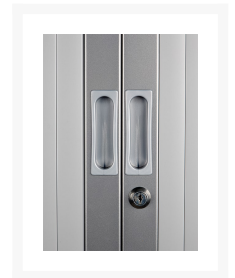

## Korte Omschrijving

---

- Gemaakt van metaal met elektrostatische poedercoating
- Hoogwaardig, robuust, tijdloos
- Afsluitbaar met cilindersluiting (inclusief 2 sleutels)
- Voorzien van genummerde sloten; incl. 1 legbord
- Voorzien van rail voor laterale hangmappen
- Met 2 roldeuren van lamellen
- Kunststof lamellen: praktisch, afwasbaar
- Afmetingen (h,b,d): 69 x 80, 120 x 43 cm
- Opties: ook in 80 of 100 cm breed leverbaar, op aanvraag
- Andere opties via [kasten accessoires](#)

# PROFLIGHT ROLDEURKAST 69

De stevige, slijtvaste PROFLIGHT ROLDEURKASTEN zijn van metaal, voorzien van elektrostatische poedercoating. Dit model wordt met 1 verstelbaar legbord geleverd voorzien van rails t.b.v. het hangen van laterale hangmappen: zeer praktisch! De lamellen van kunststof zijn afwasbaar en zeer stevig. Deze PROFLIGHT ROLDEURKAST 69x80, 120x43 CM heeft 2 roldeuren, die eenvoudig te openen zijn. Deze roldeurkast wordt in een vaste maat geleverd. Via onze webshop kunt u diverse kleuren selecteren, waarbij lichtere en donkere kleuren beschikbaar zijn, denkt u hier bijvoorbeeld aan de kleuren wit of antraciet, passend bij uw kantoor.