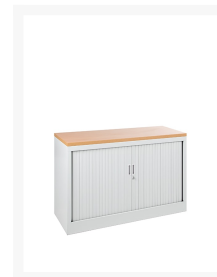

## Korte Omschrijving

---

- Gemaakt van metaal met elektrostatische poedercoating
- Hoogwaardig, robuust, tijdloos
- Afsluitbaar met cilindersluiting (inclusief 2 sleutels)
- Voorzien van genummerde sloten; incl. 1 legbord
- Voorzien van rail voor laterale hangmappen
- Met 2 roldeuren van lamellen
- Kunststof lamellen: praktisch, afwasbaar
- Afmetingen (h,b,d): 69 x 80, 120 x 43 cm
- Opties: ook in 80 of 100 cm breed leverbaar, op aanvraag
- Andere opties via [kasten accessoires](#)

# PROFLIGHT ROLDEURKAST 69

De stevige, slijtvaste PROFLIGHT ROLDEURKASTEN zijn van metaal, voorzien van elektrostatische poedercoating. Dit model wordt met 1 verstelbaar legbord geleverd voorzien van rails t.b.v. het hangen van laterale hangmappen: zeer praktisch! De lamellen van kunststof zijn afwasbaar en zeer stevig. Deze PROFLIGHT ROLDEURKAST 69x80, 120x43 CM heeft 2 roldeuren, die eenvoudig te openen zijn. Deze roldeurkast wordt in een vaste maat geleverd. Via onze webshop kunt u diverse kleuren selecteren, waarbij lichtere en donkere kleuren beschikbaar zijn, denkt u hier bijvoorbeeld aan de kleuren wit of antraciet, passend bij uw kantoor.