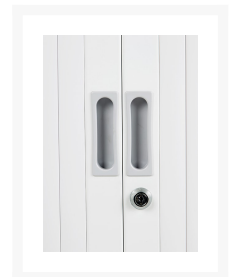

72,5x80x43cm CUBE ROLDEURKAST

Product Images

Korte Omschrijving

- Gemaakt van metaal met elektrostatische poedercoating
- Met 1 roldeur - eenvoudig te openen
- Uitgevoerd met cilindersluiting (inclusief 2 sleutels)
- Voorzien van genummerde sloten
- Inclusief 1 verstelbare legbord
- Legbord voorzien van rails voor laterale hangmappen
- Met kunststof lamellen: eenvoudig schoon te maken, stevig
- Afmetingen (hoogte, breedte, diepte): 72,5x80x43 cm
- Roldeurkasten van 72,5 cm hoog (voor 2x A4-ordnerhoogtes)
- Meer opties onder [kasten accessoires](#)

Omschrijving

CUBE ROLDEURKAST 72,5x80x43 CM

De stevige, slijtvaste CUBE-roldeurkasten zijn van metaal, voorzien van elektrostatische poedercoating. Dit model wordt met 1 verstelbaar legbord geleverd voorzien van rails t.b.v. het hangen van laterale hangmappen: zeer praktisch! De lamellen van kunststof zijn afwasbaar en zeer stevig. Deze CUBE ROLDEURKAST 72,5x80x43 CM heeft 1 roldeur, die eenvoudig te openen is. Deze roldeurkast wordt in een vaste maat geleverd. Via onze webshop kunt u diverse kleuren selecteren, waarbij lichtere en donkere kleuren beschikbaar zijn, denkt u hier bijvoorbeeld aan de kleuren wit of antraciet, passend bij uw kantoor.

Onze CUBE-roldeurkasten hebben een cilinderslot, inclusief 2 sleutels. Alle sloten zijn genummerd, voor meer veiligheid. Roldeurkasten van 72,5 cm hoogte zijn geschikt voor twee A4-ordnerhoogtes. Mocht u hier nog vragen over hebben, neemt u dan vandaag nog contact op met onze klantenservice. Dat kan telefonisch tijdens kantooruren of per email.

Additional Information

Art.nr.	CUBE.72.80
---------	------------

Product Options

Kleur:	Wit
	Grijs
	Aluminium
	Antraciet
	Zwart