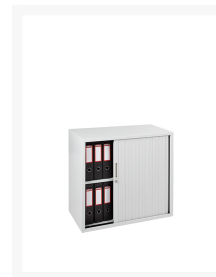

72,5x80x43cm CUBE ROLDEURKAST

Product Images

Korte Omschrijving

- Gemaakt van metaal met elektrostatische poedercoating
- Met 1 roldeur - eenvoudig te openen
- Uitgevoerd met cilindersluiting (inclusief 2 sleutels)
- Voorzien van genummerde sloten
- Inclusief 1 verstelbare legbord
- Legbord voorzien van rails voor laterale hangmappen
- Met kunststof lamellen: eenvoudig schoon te maken, stevig
- Afmetingen (hoogte, breedte, diepte): 72,5x80x43 cm
- Roldeurkasten van 72,5 cm hoog (voor 2x A4-ordnerhoogtes)
- Meer opties onder [kasten accessoires](#)

Omschrijving

CUBE ROLDEURKAST 72,5x80x43 CM

De stevige, slijtvaste CUBE-roldeurkasten zijn van metaal, voorzien van elektrostatische poedercoating. Dit model wordt met 1 verstelbaar legbord geleverd voorzien van rails t.b.v. het hangen van laterale hangmappen: zeer praktisch! De lamellen van kunststof zijn afwasbaar en zeer stevig. Deze CUBE ROLDEURKAST 72,5x80x43 CM heeft 1 roldeur, die eenvoudig te openen is. Deze roldeurkast wordt in een vaste maat geleverd. Via onze webshop kunt u diverse kleuren selecteren, waarbij lichtere en donkere kleuren beschikbaar zijn, denkt u hier bijvoorbeeld aan de kleuren wit of antraciet, passend bij uw kantoor.

Onze CUBE-roldeurkasten hebben een cilinderslot, inclusief 2 sleutels. Alle sloten zijn genummerd, voor meer veiligheid. Roldeurkasten van 72,5 cm hoogte zijn geschikt voor twee A4-ordnerhoogtes. Mocht u hier nog vragen over hebben, neemt u dan vandaag nog contact op met onze klantenservice. Dat kan telefonisch tijdens kantooruren of per email.