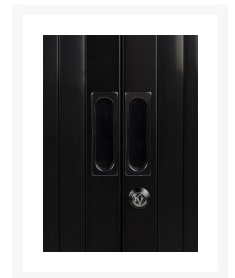

72,5x80x43cm CUBE ROLDEURKAST

Product Images

Korte Omschrijving

- Gemaakt van metaal met elektrostatische poedercoating
- Met 1 roldeur - eenvoudig te openen
- Uitgevoerd met cilindersluiting (inclusief 2 sleutels)
- Voorzien van genummerde sloten
- Inclusief 1 verstelbare legbord
- Legbord voorzien van rails voor laterale hangmappen
- Met kunststof lamellen: eenvoudig schoon te maken, stevig
- Afmetingen (hoogte, breedte, diepte): 72,5x80x43 cm
- Roldeurkasten van 72,5 cm hoog (voor 2x A4-ordnerhoogtes)
- Meer opties onder [kasten accessoires](#)

Omschrijving

CUBE ROLDEURKAST 72,5x80x43 CM

De stevige, slijtvaste CUBE-roldeurkasten zijn van metaal, voorzien van elektrostatische poedercoating. Dit model wordt met 1 verstelbaar legbord geleverd voorzien van rails t.b.v. het hangen van laterale hangmappen: zeer praktisch! De lamellen van kunststof zijn afwasbaar en zeer stevig. Deze CUBE ROLDEURKAST 72,5x80x43 CM heeft 1 roldeur, die eenvoudig te openen is. Deze roldeurkast wordt in een vaste maat geleverd. Via onze webshop kunt u diverse kleuren selecteren, waarbij lichtere en donkere kleuren beschikbaar zijn, denkt u hier bijvoorbeeld aan de kleuren wit of antraciet, passend bij uw kantoor.

Onze CUBE-roldeurkasten hebben een cilinderslot, inclusief 2 sleutels. Alle sloten zijn genummerd, voor meer veiligheid. Roldeurkasten van 72,5 cm hoogte zijn geschikt voor twee A4-ordnerhoogtes. Mocht u hier nog vragen over hebben, neemt u dan vandaag nog contact op met onze klantenservice. Dat kan telefonisch tijdens kantooruren of per email.