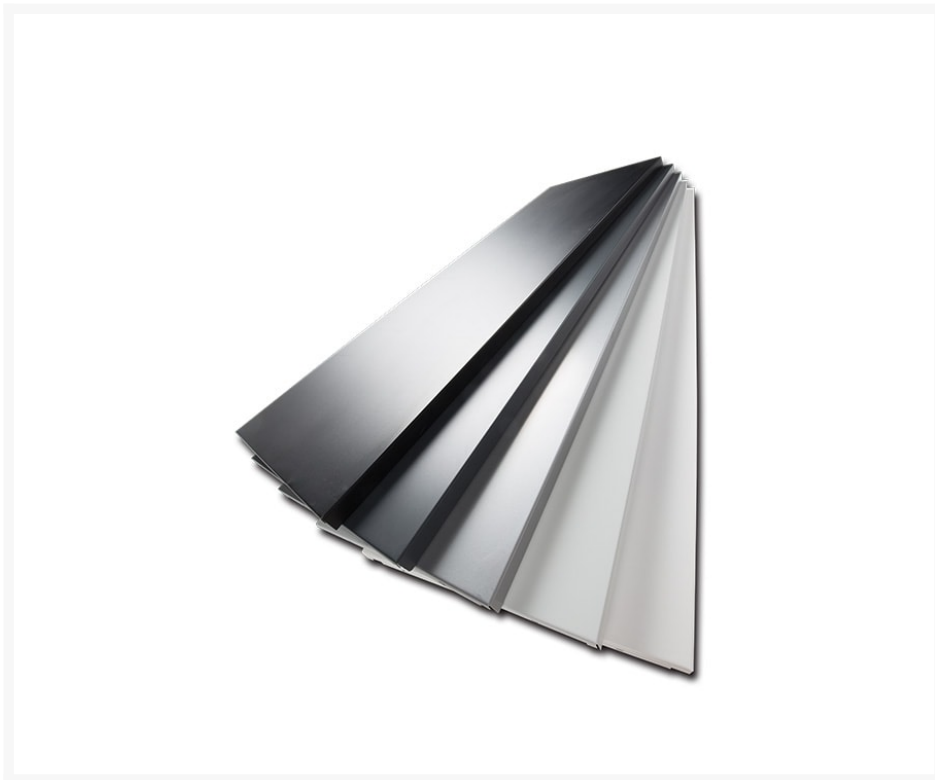

PROFLIGHT LEGBORD

Product Images

Korte Omschrijving

- Geschikt voor PROFLIGHT-roldeurkasten
- In diverse afmetingen en kleuren beschikbaar
- Zeer sterk, slijtvast, afwasbaar

Additional Information

Art.nr.	PROF.LEG
---------	----------

Product Options

Legborden:	Legbord roldeurkast PROFLIGHT 120cm breed
------------	---

	Legbord roldeurkast PROFLIGHT 80cm breed
--	--

	Legbord roldeurkast PROFLIGHT 100cm breed
--	---

Farbe:	Wit
--------	-----