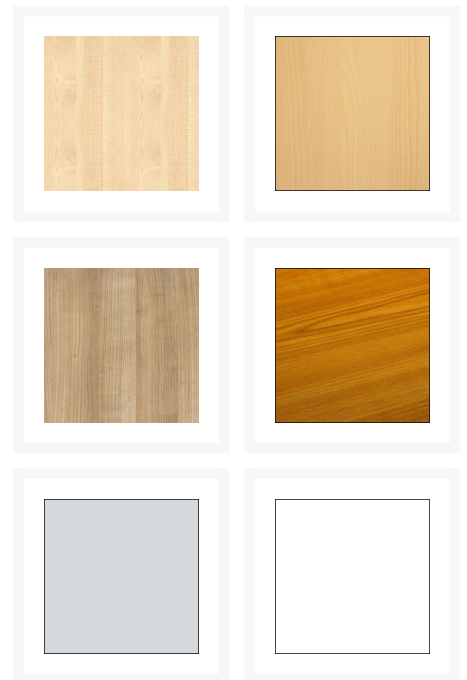

PROFLIGHT TOPBLAD

Product Images