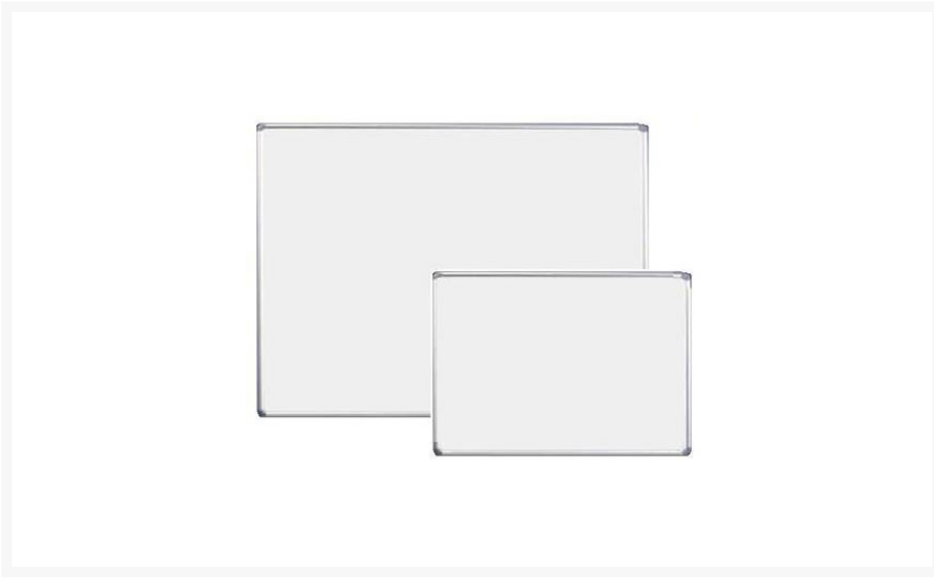

WHITEBOARD

Product Images

Korte Omschrijving

- Wit geëmailleerd staal
- Schrijfvlak van emaille
- Droog uitwisbaar, magneethoudend
- Profiel van aluminium
- Kunststof hoekbeschermers
- Stabiel, slijtvast, robuust
- Beschrijfbaar met speciale whiteboard-markers
- Inclusief bevestigingsmateriaal
- Met handige afleg-goot (o.a. voor markers)
- In diverse afmetingen verkrijgbaar

Additional Information

Art.nr.

WHITEBOARD

Product Options

Bureau-accessoires:

Whiteboard afm: 60 cm x 90 cm

Whiteboard afm: 90 cm x 120 cm

Whiteboard afm: 100 cm x 200 cm

Whiteboard afm: 240 cm x 120 cm