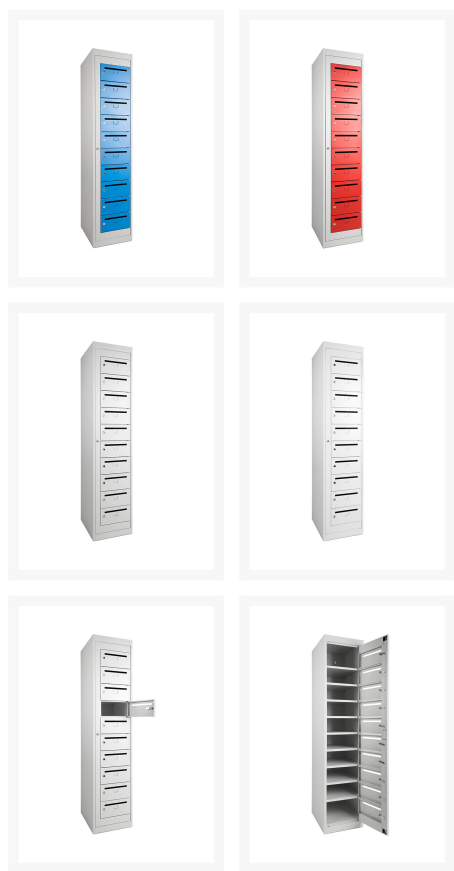

## MBC 10 postkast

### Product Images

## Korte Omschrijving

---

- Uitgevoerd met cilindersluiting, incl. 2 sleutels
- Met 10 afsluitbare postvakken: extra veilig
- Inclusief 1 master-deur met cilindersluiting
- Voorzien van brievenleuf
- Ook leverbaar in duo-color (deuren en romp in andere kleuren)
- Afmetingen (h,b,d): 180 x 40 x 50 cm
- Afm. deuropening (h,b,d): 13,5 x 27 x 46,5 cm
- Afm. binnenmaat (h,b,d): 13,5 x 34 x 46,5 cm

# MBC 10 POSTKAST

Een postkast met 10 afsluitbare postvakken: erg handig! Als extra beveiliging heeft deze MBC 10 POSTKAST ook nog 1x master-deur met extra cilindersluiting. U kunt deze handige postkast ook in duo-color bestellen, voor meer kleur bij u op kantoor.