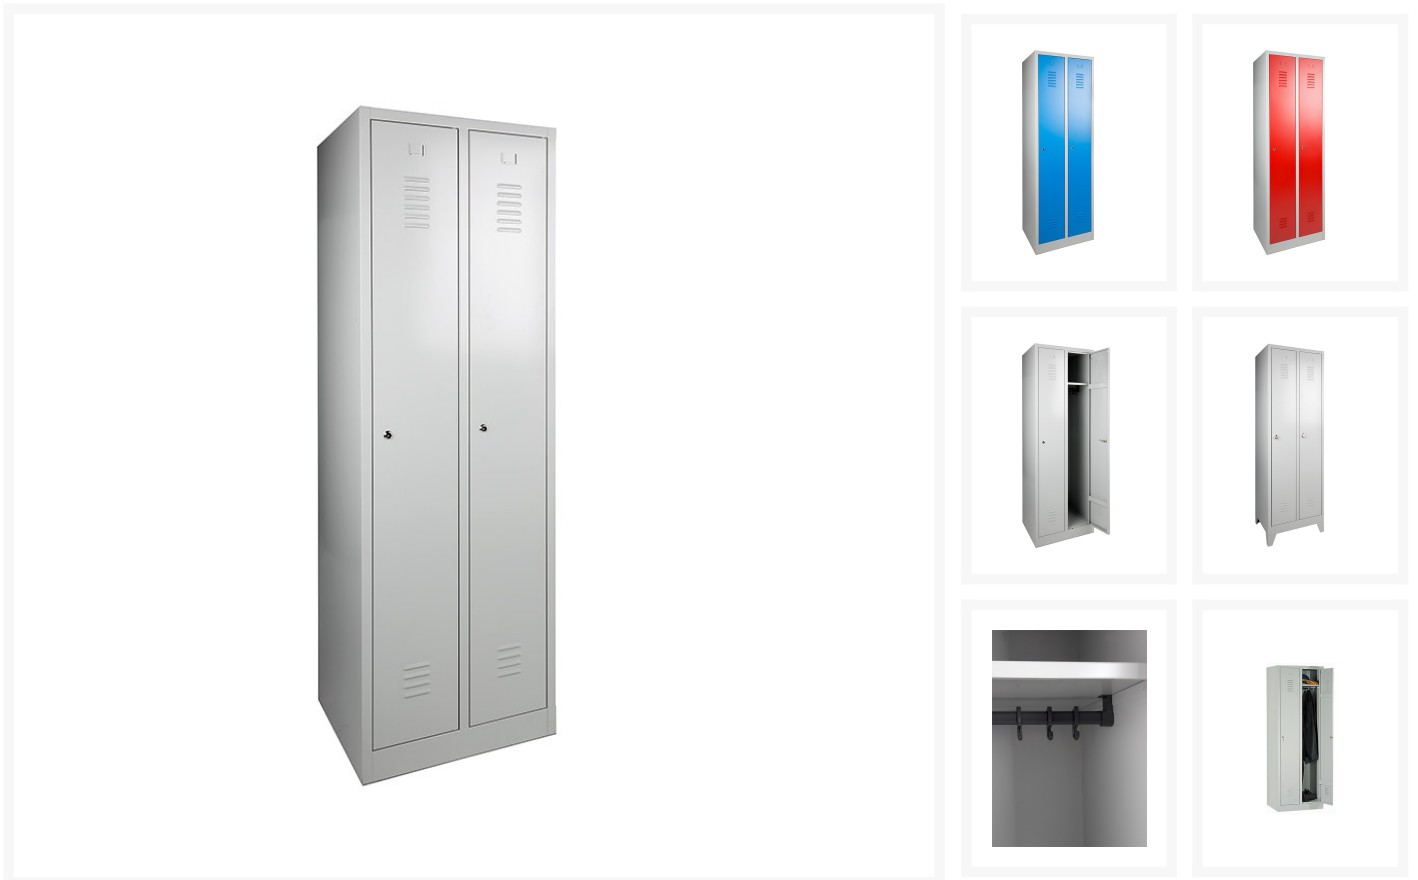

WRC 2 garderebekaſt

Product Images

- Met 2x afsluitbare deuren; van staal
- Sloten apart bij te bestellen (incl. 2 sleutels)
- Elke kast voorzien van kledingstang met haken
- Met praktische hoedenplank
- Deuren voorzien van ventilatiesleuven
- Inclusief etiket-houders, praktisch
- Opties: [garderobe accessoires](#)

Omschrijving

WRC 2 GARDEROBEKAST

Deze WRC 2 GARDEROBEKAST bestaat uit 2 kasten, die afzonderlijk af te sluiten zijn. Deze stalen, zeer sterke garderobekasten kunnen afzonderlijk met een cilinder- of hangoog-sluiting afgesloten worden. Elke kast is voorzien van een kledingstang met haken en een praktische hoedenplank, voor extra opslag. De deuren hebben ventilatiesleuven voor de ontluftung. De etiket-houders zijn eveneens handig, zodat de kasten een eigen label kunnen krijgen. Door de sterke pootjes of de sokkel zal deze garderobekast goed op zijn plaats blijven staan. U kunt dit model ook in duo color bestellen: in grijs/blauw of in grijs/rood. Daardoor ontstaat een extra sportieve look!