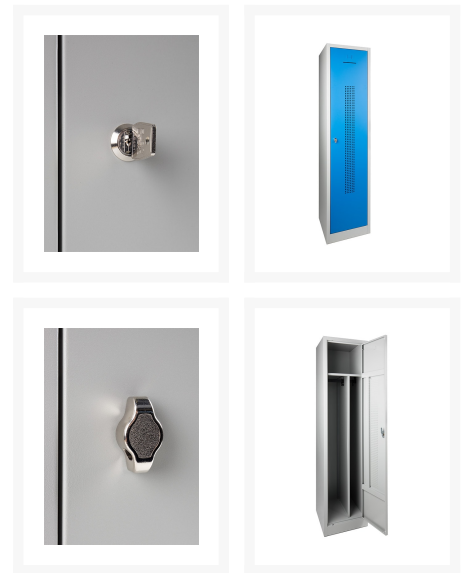

## Korte Omschrijving

---

- Uitgevoerd met 1x afsluitbare deur; van staal
- Deur voorzien van ontluchttingsperforatie
- Deur ook voorzien van brievenseuf en etiket-houder
- Sloten apart te bestellen (incl. 2x sleutels)
- Voorzien van kledingstang en kledinghaken
- Met handige hoedenplank
- Scheiding t.b.v. schoon/vuil indeling
- Opties: zie [garderobe accessoires](#)

# WRD 1 GARDEROBEKAST

Deze WRD 1 GARDEROBEKAST bestaat uit 1 kast, die een hoedenplank en een kledingstang met haken heeft. De deur heeft een ontluchttingsperforatie, een etiket-houder en een handige brievenseuf. De scheidingswand van deze kast is erg praktisch, want daardoor kunt u de schone was van de vuile was scheiden. Deze zeer solide garderobekast is van staal en zal daarom nog jaren meegaan. U kunt deze WRD 1 GARDEROBEKAST ook in duo-color bestellen: in grijs/blauw. Daardoor ontstaat een extra sportieve look!