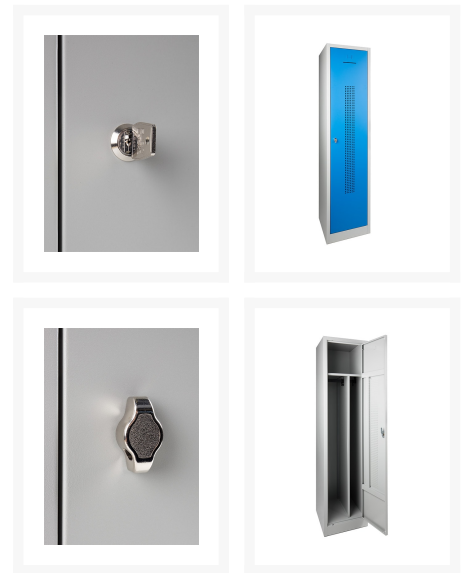

WRD 1 garderebekast

Product Images

Korte Omschrijving

- Uitgevoerd met 1x afsluitbare deur; van staal
- Deur voorzien van ontluchttingsperforatie
- Deur ook voorzien van brievenseleuf en etiket-houder
- Sloten apart te bestellen (incl. 2x sleutels)
- Voorzien van kledingstang en kledinghaken
- Met handige hoedenplank
- Scheiding t.b.v. schoon/vuil indeling
- Opties: zie [garderobe accessoires](#)

Omschrijving

WRD 1 GARDEROBEKAST

Deze WRD 1 GARDEROBEKAST bestaat uit 1 kast, die een hoedenplank en een kledingstang met haken heeft. De deur heeft een ontluchttingsperforatie, een etiket-houder en een handige brievenseleuf. De scheidingswand van deze kast is erg praktisch, want daardoor kunt u de schone was van de vuile was scheiden. Deze zeer solide garderobekast is van staal en zal daarom nog jaren meegaan. U kunt deze WRD 1 GARDEROBEKAST ook in duo-color bestellen: in grijs/blauw. Daardoor ontstaat een extra sportieve look!

Kleur:

Grijs

Grijs/Blauw