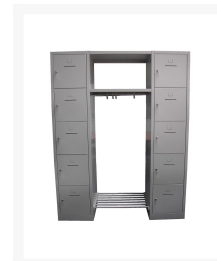

SHC VS 5+5 GARDEROBEKAST

Product Images

- 2 SHC-Lockerkasten met handig tussenstuk; van staal
- Tussenstuk met kledingstang, hoedenplank en schoenenrek
- Alle lockers afzonderlijk af te sluiten, praktisch
- Voor cilinder- of hangoogsluiting (apart te bestellen)
- Deuren voorzien van brievensleuven en etiket-houders
- Ook in duo color (grijs/blauw): deuren en romp anderskleurig
- Afmeting lockerkast (h,b,d): 190 x 41,5 x 45 cm
- Opties: zie [garderobe accessoires](#)

Omschrijving

SHC VS 5+5 GARDEROBEKAST

Deze SHC VS 5+5 GARDEROBEKAST heeft niet alleen 10 lockerkasten, 5 lockerkasten aan de linkerkant en 5 lockerkasten aan de rechterkant, maar ook uit een handige kledingstang in het midden. De lockerkasten hebben telkens een brievensleuf en een etiket-houder. Deze garderobekast kunt u in diverse afmetingen online bestellen. Het tussenstuk bestaat uit een hoedenplank voor meer opslag, een kledingstang en een schoenenrek. Een grote garderobekast voor veel opslag! Alle [lockerkasten](#) zijn individueel af te sluiten. Er bestaat ook de mogelijkheid om deze garderobekast in duo color te bestellen: in grijs/blauw voor een extra sportieve look!

Additional Information

Art.nr.

SHC.VS

Kleur:	Grijs
	Grijs/Blauw
Lockerkasten:	2 kolommen en 5 rijen met cilindersluiting met tussenstuk 65 cm breed
	2 kolommen en 5 rijen met cilindersluiting met tussenstuk 100 cm breed
	2 kolommen en 5 rijen met hangoogsluiting met tussenstuk 65 cm breed
	2 kolommen en 5 rijen met hangoogsluiting met tussenstuk 100 cm breed