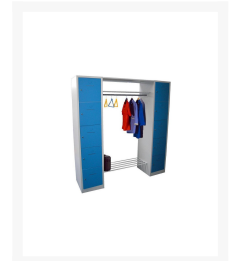

SHC VS 5+5 GARDEROBEKAST

Product Images

- 2 SHC-Lockerkasten met handig tussenstuk; van staal
- Tussenstuk met kledingstang, hoedenplank en schoenenrek
- Alle lockers afzonderlijk af te sluiten, praktisch
- Voor cilinder- of hangoogsluiting (apart te bestellen)
- Deuren voorzien van brievensleuven en etiket-houders
- Ook in duo color (grijs/blauw): deuren en romp anderskleurig
- Afmeting lockerkast (h,b,d): 190 x 41,5 x 45 cm
- Opties: zie [garderobe accessoires](#)

Omschrijving

SHC VS 5+5 GARDEROBEKAST

Deze SHC VS 5+5 GARDEROBEKAST heeft niet alleen 10 lockerkasten, 5 lockerkasten aan de linkerkant en 5 lockerkasten aan de rechterkant, maar ook uit een handige kledingstang in het midden. De lockerkasten hebben telkens een brievensleuf en een etiket-houder. Deze garderobekast kunt u in diverse afmetingen online bestellen. Het tussenstuk bestaat uit een hoedenplank voor meer opslag, een kledingstang en een schoenenrek. Een grote garderobekast voor veel opslag! Alle [lockerkasten](#) zijn individueel af te sluiten. Er bestaat ook de mogelijkheid om deze garderobekast in duo color te bestellen: in grijs/blauw voor een extra sportieve look!

Additional Information

Art.nr.

SHC.VS

Kleur:	Grijs
	Grijs/Blauw
Lockerkasten:	2 kolommen en 5 rijen met cilindersluiting met tussenstuk 65 cm breed
	2 kolommen en 5 rijen met cilindersluiting met tussenstuk 100 cm breed
	2 kolommen en 5 rijen met hangoogsluiting met tussenstuk 65 cm breed
	2 kolommen en 5 rijen met hangoogsluiting met tussenstuk 100 cm breed