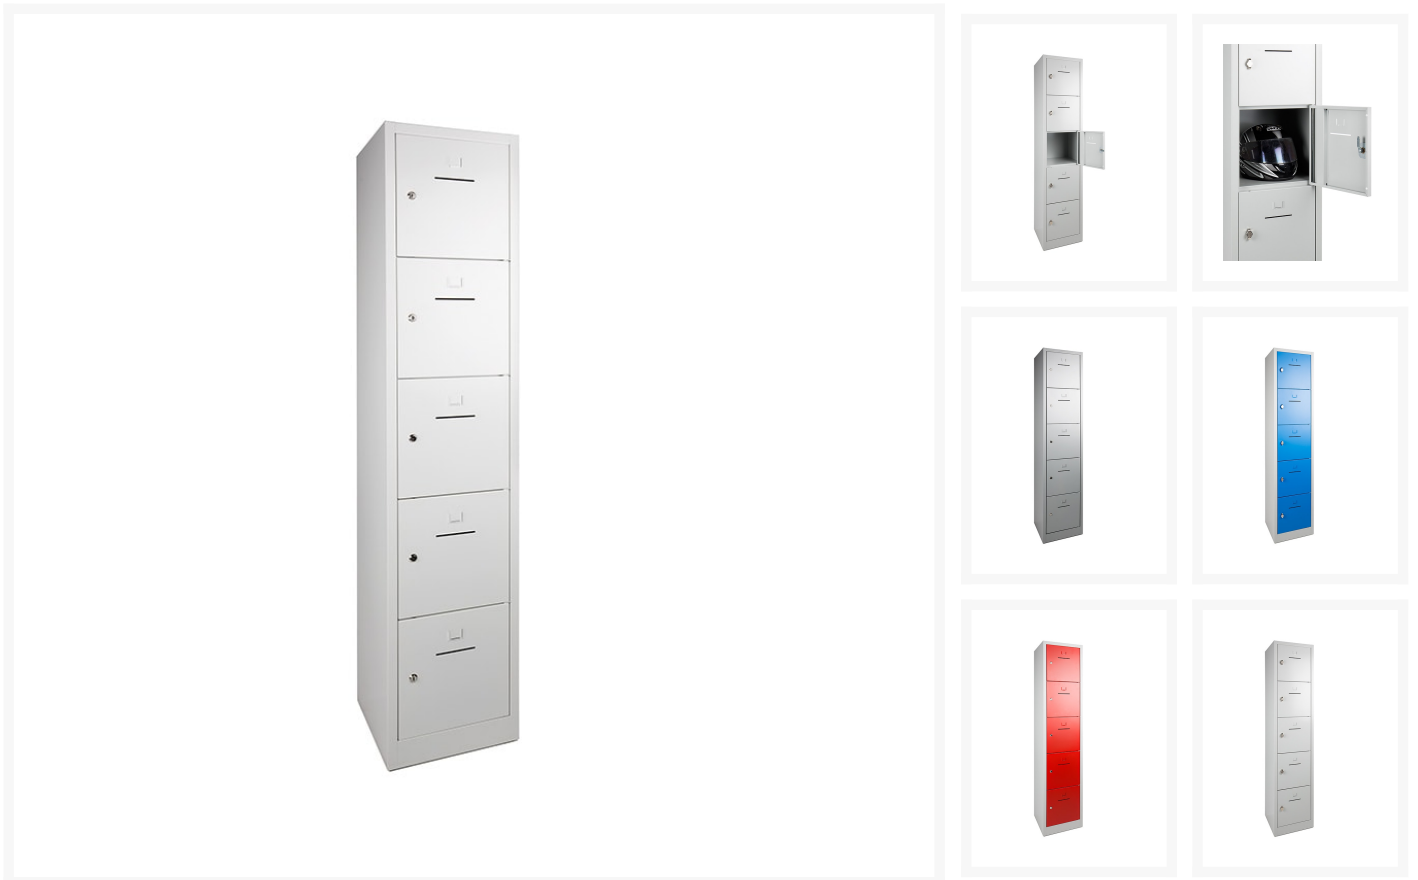

## SHC 5 lockerkast

### Product Images

- Ruimtebesparende, individuele opslag
- 1 kolom met 5 lockers (5-deurs)
- Van krachtige, stalen kwaliteit
- Slot naar keuze selecteren (incl. 2x sleutels)
- Deuren voorzien van brieven sleuven en etiket-houders
- Maat buitenkant kast (h,b,d): 190 x 41 x 45 cm
- Maat binnenkant locker (h,b,d): 35,5 x 41 x 42 cm
- Maat deuropening: 32 cm hoog x 31,5 cm breed
- Opties: zie [garderobe accessoires](#)

# SHC 5 LOCKERKAST

Deze SHC 5 LOCKERKAST bestaat uit 1 kolom met 5 lockers (5-deurs), die u individueel kunt afsluiten. De deuren hebben een etiket-houder en een brieven sleuf: praktisch! Deze lockerkast is kunt u ook in duo-color besellen: grijs/blauw of grijs/rood voor een sportieve uitstraling. Door de stalen constructie zal deze lockerkast nog jaren meegaan. Deze SHC-serie bestaat uit diverse modellen, zoals bijvoorbeeld ook uit de [SHC 15 LOCKERKAST](#) voor meer opslag.