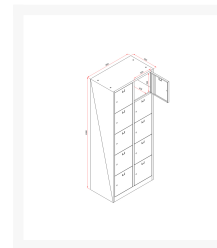

190x41,5/80x45cm SHC 5 MUNT LOCKERKAST

Product Images

Korte Omschrijving

- 1x kolom met 5x lockers onder elkaar
- Van slijtvast staal; met robuuste sokkel
- Alle lockers zijn individueel afsluitbaar (incl. 2 sleutels)
- Voorzien van muntslot, voor meer veiligheid
- Deuren met etiket-houders en brievenleuven
- Maat buitenmaat lockerkast (h,b,d): 190x41x45 cm
- Maat binnenmaat per locker (h,b,d): 35,5x41x42 cm
- Maat deuropening per locker: 32 cm hoog/31,5 cm breed
- Opties: zie [garderobe accessoires](#)

Omschrijving

SHC 5 MUNT LOCKERKAST

Deze SHC 5 MUNT LOCKERKAST bestaat uit 1 kolom met 5 lockers, die allemaal individueel afsluitbaar zijn, met muntslot. De deuren hebben bovendien allemaal een brievenleuf en een etiket-houder. Deze lockerkast wordt in duo-color geleverd: grijs/zwart, voor een mooie, moderne uitstraling, die in elk modern interieur past. Deze stalen lockerkast is afwasbaar, zeer robuust en zal daarom nog jaren meegaan.

Additional Information

Art.nr.

SHC.MUNT

Product Options

Lockerkasten: 1 kolom en 5 rijen met muntslotsluiting, afm: 190 cm hoog x 41,5 cm breed x 45 cm diep

2 kolommen en 5 rijen met muntslotsluiting, afm: 190 cm hoog x 80 cm breed x 45 cm diep