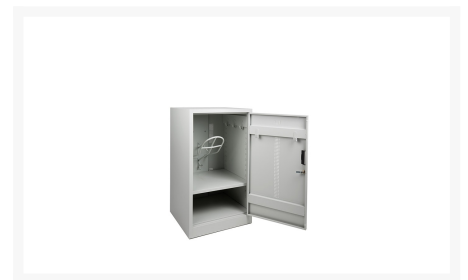

SSC 103 zadelkast

Product Images

Korte Omschrijving

- Klein formaat (h,b,d): 103 x 60 x 60 cm
- Incl. 1x verstelbaar legbord, 1x zadeldrager, 1x teugelhaak
- Leverbaar in de kleur grijs
- Uitgevoerd met cilindersluiting, incl. 2 sleutels
- Deur voorzien van perforatie voor ventilatie
- Opties: extra [SSC LEGBORD](#) of extra [SSC ZADELDRAGER](#)

Omschrijving

SSC 103 ZADELKAST

Onze SSC 103 ZADELKAST is erg handig en wordt inclusief 1x verstelbaar legbord, 1x zadeldrager en 1x teugelhaak geleverd. Deze kast heeft een cilindersluiting en wordt met 2 sleutels geleverd. Bovendien is de deur voorzien van perforatie voor een optimale ventilatie binnen de kast.