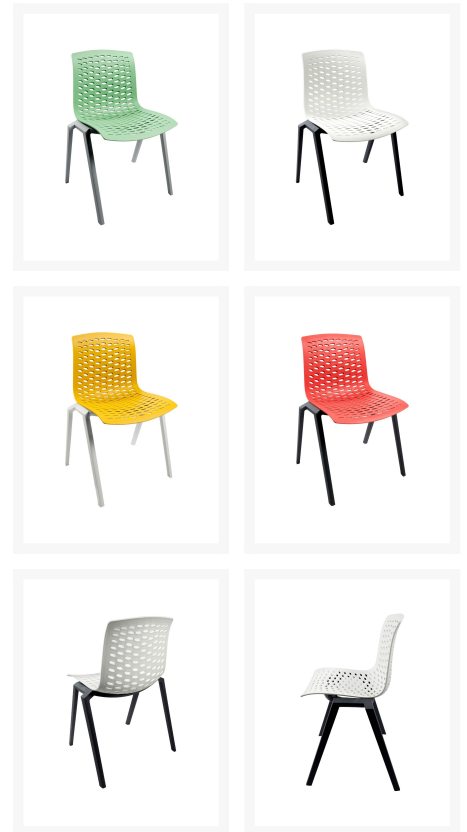

LUX KANTINESTOEL

Product Images

Korte Omschrijving

- Volledige kunststof uitvoering, afwasbaar, praktisch
- Geschikt voor binnen of buiten, door UVA/UVB kleurprotectie
- Stapelbaar, ruimtebesparend, robuust
- Zitschaal van ventilerend, duurzaam kunststof
- Verschillende kleuren mogelijk voor de zitschaal
- Onderstel leverbaar in wit, grijs, antraciet
- Kunststof onderstel met kunststof voetdoppen

Omschrijving

LUX KANTINESTOEL

De LUX KANTINESTOEL is volledig uit kunststof en daardoor afwasbaar en bijzonder praktisch. U kunt deze stoel daarom ook buiten gebruiken, omdat hij een UVA/UVB kleurprotectie heeft. Na het eten kunt u deze stoelen op elkaar stapelen en ergens anders veilig bewaren. De zitschaal is luchtig en ventilerend en tevens in diverse kleuren beschikbaar. Ook het onderstel is in grijs, antraciet of wit verkrijgbaar. Op die manier kunt u precies de juiste kleurcombinatie kiezen, die goed bij uw kantine past, zie [stoelen](#) voor meer opties.

Additional Information

Art.nr.

LUX.

Product Options

Farbe:	Wit
	Geel
	Rood
	Groen
	Blauw
	Grijs
Onderstel:	wit onderstel
	grijs onderstel
	antraciet onderstel