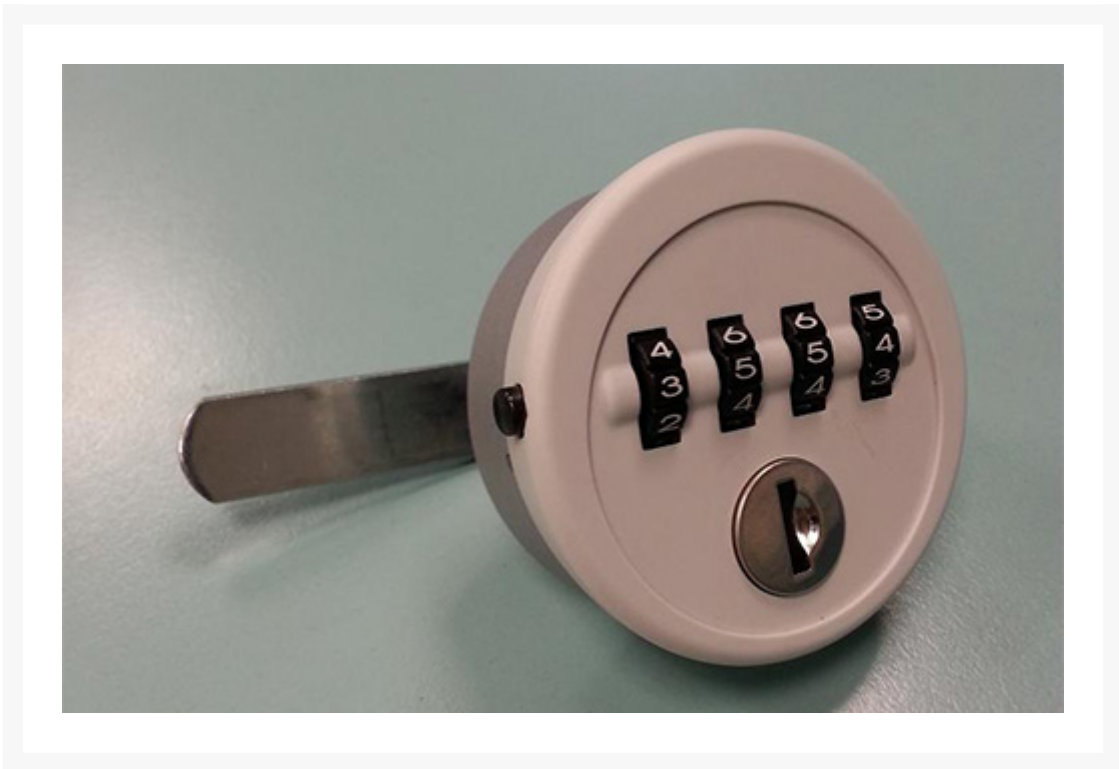

CIJFERSLOT

Product Images

Korte Omschrijving

- Maximale beveiliging door cijfermatige toegang: extra veilig
- Eenvoudig te hanteren
- Veiligheid van uw kast wordt versterkt
- Robuust, praktisch, slijtvast
- Cijfercodes kunnen veranderd worden

Additional Information

Art.nr.

SLOT.CIJFER