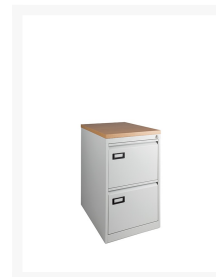

## FGC 2 ladekast

## Korte Omschrijving

---

- Stabiele dossierladekast; met 2 laden
- Zeer solide, stalen hangmappenkasten
- Uitgevoerd met een centraal afsluitbaar slot, incl. 2 sleutels
- Geschikt voor A4, folio en groot-folio
- Laden voorzien van mooie telescoopgeleiding
- Voorzien van anti-kantel beveiliging voor meer zekerheid
- Afmetingen (h,b,d): 72 x 46 x 62 cm
- Groot formaat etikethouders
- Opties: FGC-topblad is leverbaar in diverse kleuren

# FGC 2 LADEKAST

Onze FGC 2 LADEKAST heeft twee grote laden voor extra veel opslag. De grote etikethouders zijn erg handig, maar ook de praktisch telescoopgeleiding, waardoor de laden eenvoudig uitschuifbaar zijn. Deze kast is in diverse kleuren beschikbaar, zodat u precies de kleur kunt selecteren, die perfect in uw kantoor past. Het centraal afsluitbare slot en het anti-kantel-mechanisme zorgen voor extra veiligheid.