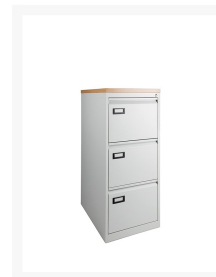

102,x46x62cm FGC 3 LADEKAST

Product Images

Korte Omschrijving

- Stabiele dossierladekast; met 3 laden
- Zeer solide, stalen hangmappenkasten
- Uitgevoerd met een centraal afsluitbaar slot, incl. 2 sleutels
- Geschikt voor A4, folio en groot-folio
- Laden voorzien van mooie telescoopgeleiding
- Voorzien van anti-kantel beveiliging voor meer zekerheid
- Afmetingen (h,b,d): 102,5 x 46 x 62 cm
- Groot formaat etikethouders
- Opties: FGC-topblad is leverbaar in diverse kleuren

Omschrijving

FGC 3 LADEKAST

Onze FGC 3 LADEKAST heeft drie grote laden voor extra veel opslag. De grote etikethouders zijn erg handig, maar ook de praktisch telescoopgeleiding, waardoor de laden eenvoudig uitschuifbaar zijn. Deze kast is in diverse kleuren beschikbaar, zodat u precies de kleur kunt selecteren, die perfect in uw kantoor past. Het centraal afsluitbare slot en het anti-kantelmechanisme zorgen voor extra veiligheid.

FGC 3 LADEKAST online kopen

Profecq Professional is sinds 1995 gespecialiseerd in hoogwaardige kantoormeubelen en bedrijfsinventaris voor handelsorganisaties. Inmiddels zijn we uitgegroeid tot één van de grootste, onafhankelijke groothandels van (Zuid-)Nederland, Duitsland en België. Na uw bestelling via onze webshop worden de producten direct vanuit ons magazijn geleverd. Dat is niet alleen praktisch, maar spaart ook veel tijd. Het assortiment in onze webshop is bijzonder groot en breed opgesteld, zodat u snel kunt vinden wat u zoekt. Wij hebben niet alleen praktische chemiekasten en opberg-mogelijkheden in ons assortiment, maar ook **bureaus**, stoelen of diverse garderobe-mogelijkheden, denkt u hier bijvoorbeeld ook aan de **ERGONICE® BOLT**.