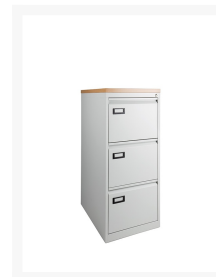

## FGC 3 ladekast

## Korte Omschrijving

---

- Stabiele dossierladekast; met 3 laden
- Zeer solide, stalen hangmappenkasten
- Uitgevoerd met een centraal afsluitbaar slot, incl. 2 sleutels
- Geschikt voor A4, folio en groot-folio
- Laden voorzien van mooie telescoopgeleiding
- Voorzien van anti-kantel beveiliging voor meer zekerheid
- Afmetingen (h,b,d): 102,5 x 46 x 62 cm
- Groot formaat etikethouders
- Opties: FGC-topblad is leverbaar in diverse kleuren

# FGC 3 LADEKAST

Onze FGC 3 LADEKAST heeft drie grote laden voor extra veel opslag. De grote etikethouders zijn erg handig, maar ook de praktisch telescoopgeleiding, waardoor de laden eenvoudig uitschuifbaar zijn. Deze kast is in diverse kleuren beschikbaar, zodat u precies de kleur kunt selecteren, die perfect in uw kantoor past. Het centraal afsluitbare slot en het anti-kantelmechanisme zorgen voor extra veiligheid.