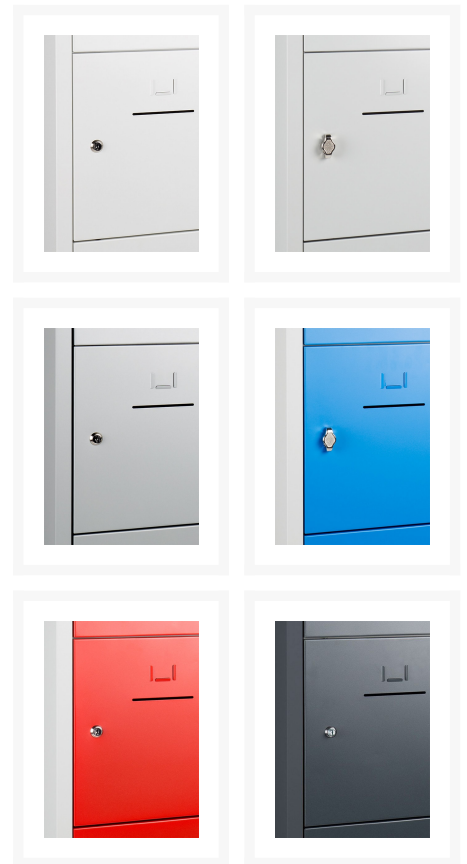

190x80x45cm SHC 10 LOCKERKAST

Product Images

- Veel opslag met weinig ruimte
- 2x kolommen met elk 5x lockers (10-deurs)
- Van sterke, stalen kwaliteit
- Slot naar keuze selecteren (incl. 2x sleutels)
- Deuren voorzien van brievenleuf
- Met handige etiket-houders
- Maat - buitenkant (h,b,d): 190x80x45 cm
- Binnenmaat lockers links (h,b,d): 35,5x38x42 cm
- Binnenmaat lockers rechts (h,b,d): 35,5x40x42 cm
- Maat deuropening: 32 cm hoog x 31,5 cm breed
- Opties: zie [garderobe accessoires](#)

Omschrijving

SHC 10 LOCKERKAST

Deze SHC 10 LOCKERKAST bestaat uit 2 kolommen met elk 5 lockers (10-deurs), die u individueel kunt afsluiten. De deuren hebben een etiket-houder en een brievenleuf: praktisch! Deze lockerkast is kunt u ook in duo-color besellen: grijs/blauw of grijs/rood voor een sportieve uitstraling. Door de stalen constructie zal deze lockerkast nog jaren meegaan. Deze SHC-serie bestaat uit diverse modellen, zoals bijvoorbeeld ook uit de [SHC 15 LOCKERKAST](#).