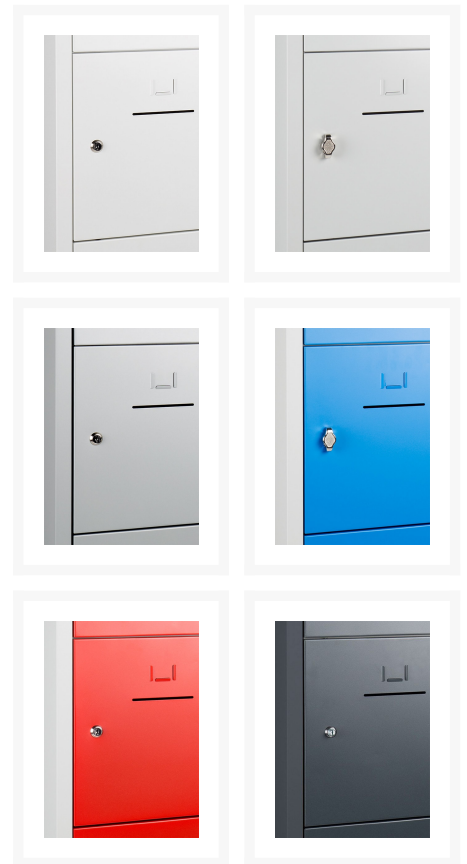

SHC 10 lockerkast

Product Images

- Veel opslag met weinig ruimte
- 2x kolommen met elk 5x lockers (10-deurs)
- Van sterke, stalen kwaliteit
- Slot naar keuze selecteren (incl. 2x sleutels)
- Deuren voorzien van brievensleuf
- Met handige etiket-houders
- Afmeting Lockerkast (h,b,d): 190 x 80 x 45 cm
- Afmeting per locker (h,b,d): 35,5 x 38 x 42 cm
- Maat deuropening: 32 cm hoog x 31,5 cm breed
- Opties: zie [garderobe accessoires](#)

Omschrijving

SHC 10 LOCKERKAST

Deze SHC 10 LOCKERKAST bestaat uit 2 kolommen met elk 5 lockers (10-deurs), die u individueel kunt afsluiten. De deuren hebben een etiket-houder en een brievensleuf: praktisch! Deze lockerkast is kunt u ook in duo-color besellen: grijs/blauw of grijs/rood voor een sportieve uitstraling. Door de stalen constructie zal deze lockerkast nog jaren meegaan. Deze SHC-serie bestaat uit diverse modellen, zoals bijvoorbeeld ook uit de [SHC 15 LOCKERKAST](#).