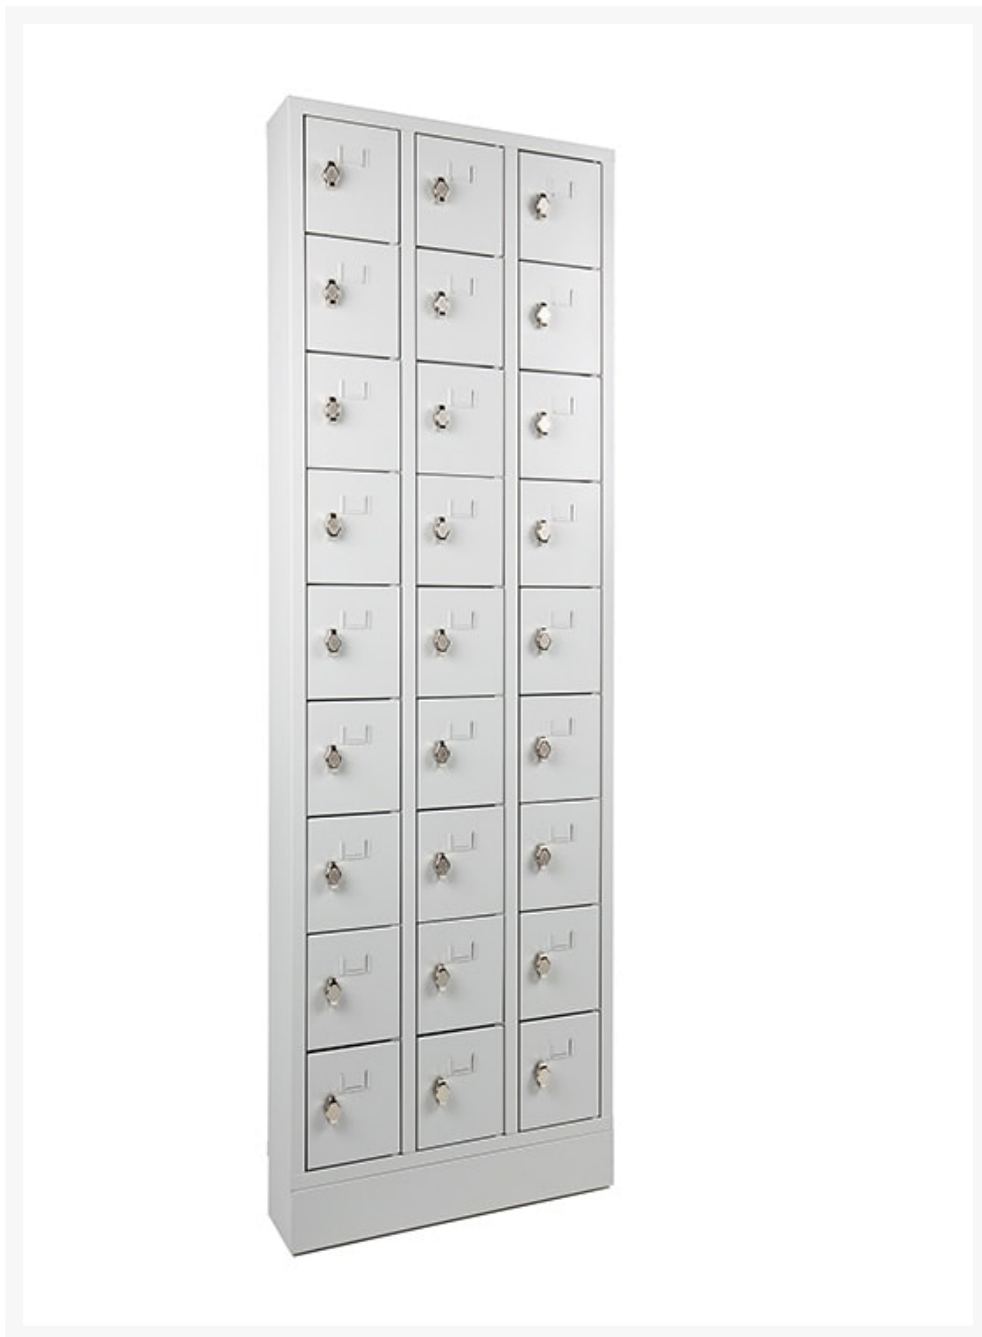

**188x61x15cm PEL 27 LOCKERKAST**

**Product Images**

- Grote, 27-vaks lockerkast, voor veel opslag
- Ook verkrijgbaar in 9-vaks, 18-vaks, 36-vaks
- Van sterk staal (grijs); met robuuste sokkel
- Alle lockers afzonderlijk afsluitbaar
- Slot naar keuze selecteren (incl. 2 sleutels)
- Deuren voorzien van etiket-houders
- Buitenmaat (h,b,d): 188x61x15 cm
- Binnenmaat per locker (h,b,d): 17x19x12 cm

# PEL 27 LOCKERKAST

Deze PEL 27 LOCKERKAST heeft maar liefst 27 afzonderlijke lockerkasten, die u allemaal individueel kunt afsluiten. U kunt kiezen of u deze handige lockerkast met een cilinder- of hangoogsluiting wilt afsluiten. De deuren zijn voorzien van etiket-houders. Deze lockerkast is in de kleur grijs te bestellen voor een professionele, neutrale, tijdloze look! Deze stalen lockerkast is zeer stabiel, afwasbaar en zal nog jaren meegaan. Voor minder opslag hebben wij ook de [PEL 9 LOCKERKAST](#) in ons assortiment.

## Product Options

---

Lockerkasten: 27-deurs locker met cilindersluiting, afm: 188 cm x 61 cm breed x 15 cm diep

27-deurs locker met hangoogsluiting, afm: 188 cm x 61 cm breed x 15 cm diep