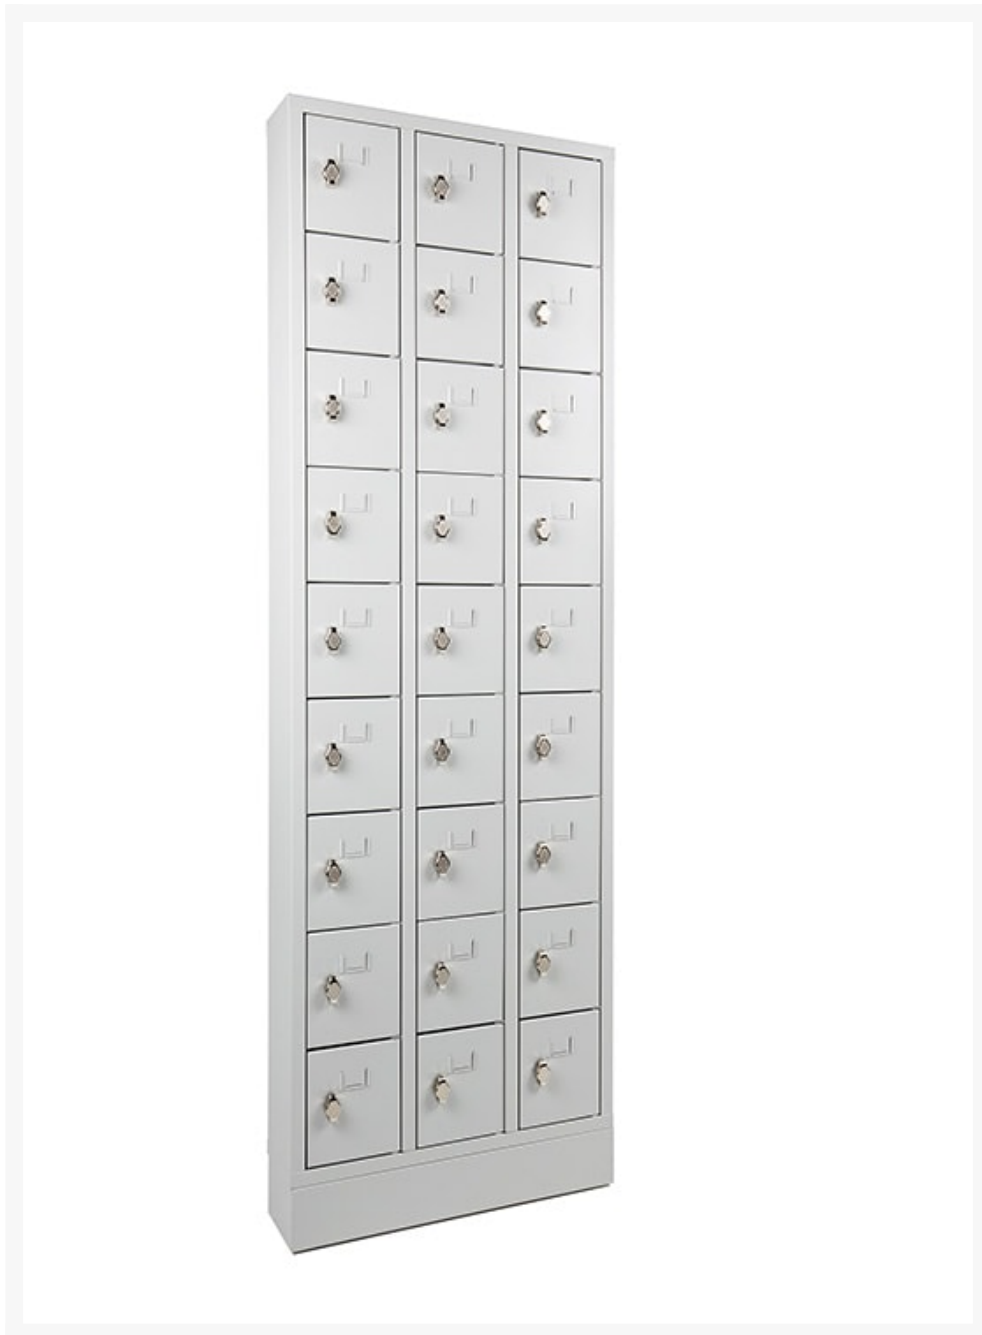

## PEL 27 lockerkast

### Product Images

- Grote, 27-vaks lockerkast, voor veel opslag
- Ook verkrijgbaar in 9-vaks, 18-vaks, 36-vaks
- Van sterk staal (grijs); met robuuste sokkel
- Alle lockers afzonderlijk afsluitbaar
- Slot naar keuze selecteren (incl. 2 sleutels)
- Deuren voorzien van etiket-houders
- Buitenmaat (h,b,d): 188x61x15 cm
- Binnenmaat per locker (h,b,d): 17x19x12 cm

# PEL 27 LOCKERKAST

Deze PEL 27 LOCKERKAST heeft maar liefst 27 afzonderlijke lockerkasten, die u allemaal individueel kunt afsluiten. U kunt kiezen of u deze handige lockerkast met een cilinder- of hangoogsluiting wilt afsluiten. De deuren zijn voorzien van etiket-houders. Deze lockerkast is in de kleur grijs te bestellen voor een professionele, neutrale, tijdloze look! Deze stalen lockerkast is zeer stabiel, afwasbaar en zal nog jaren meegaan. Voor minder opslag hebben wij ook de [PEL 9 LOCKERKAST](#) in ons assortiment.