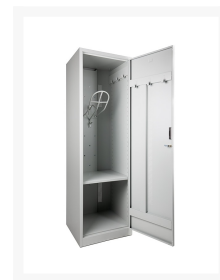

SSC 195 zadelkast

Product Images

Korte Omschrijving

- Groot formaat (h,b,d): 195 x 60 x 60 cm
- Inclusief 1x verstelbaar legbord, 1x zadeldrager, 1x teugelhaak
- Leverbaar in de kleur grijs
- Uitgevoerd met cilindersluiting, incl. 2 sleutels
- Deur voorzien van perforatie voor ventilatie
- Opties: extra [LEGBORD](#) of extra [ZADELDRAGER](#)

Omschrijving

SSC 195 ZADELKAST

De SSC 195 ZADELKAST is een hoog model, erg handig en wordt inclusief 1x verstelbaar legbord, 1x zadeldrager en 1x teugelhaak geleverd. Deze kast heeft een cilindersluiting en wordt met 2 sleutels geleverd. Bovendien is de deur voorzien van perforatie voor een optimale ventilatie binnen de kast.