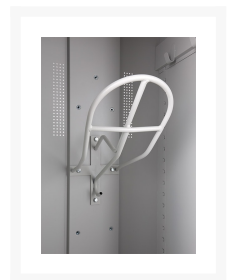

SSC 195 zadelkast

Product Images

Korte Omschrijving

- Groot formaat (h,b,d): 195 x 60 x 60 cm
- Inclusief 1x verstelbaar legbord, 1x zadeldrager, 1x teugelhaak
- Leverbaar in de kleur grijs
- Uitgevoerd met cilindersluiting, incl. 2 sleutels
- Deur voorzien van perforatie voor ventilatie
- Opties: extra [LEGBORD](#) of extra [ZADELDRAGER](#)

Omschrijving

SSC 195 ZADELKAST

De SSC 195 ZADELKAST is een hoog model, erg handig en wordt inclusief 1x verstelbaar legbord, 1x zadeldrager en 1x teugelhaak geleverd. Deze kast heeft een cilindersluiting en wordt met 2 sleutels geleverd. Bovendien is de deur voorzien van perforatie voor een optimale ventilatie binnen de kast.