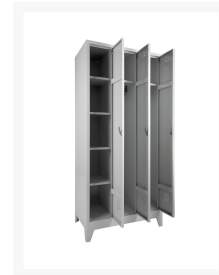

### Product Images

- Met 3x afsluitbare deuren; van staal
- Sloten apart te bestellen
- Voorzien van 1 x 4 legborden (linkerkolom)
- Met hoedenplank, kledingstang, kledinghaken (middenkolom)
- Met hoedenplank, kledingstang, kledinghaken (rechterkolom)
- Deuren voorzien van ventilatiesleuven
- Met handige etiket-houders
- Opties: zie garderobe accessoires

# WRC 3 SPEC ML 4 GARDEROBEKAST

Deze 3 SPEC ML 4 GARDEROBEKAST bestaat uit 3 kasten. De linkerkolom heeft 4 legplanken. De middelkolom en de rechterkolom hebben een kledingstang, een hoedenplank en kledinghaken. U kunt kiezen of u deze garderobekast met een cilinder- of een hangoo sluiting wilt bestellen. Deze garderobekast is zeer solide en slijtvast en zal daarom nog jaren meegaan. De deuren zijn voorzien van praktische ventilatiesleuven en etiket-houders. Bovendien kunt u kiezen of u deze WRC 3 SPEC ML 4 met pootjes of staand op een sokkel wilt bestellen. U kunt deze [garderobekast](#) in diverse kleuren online bestellen.