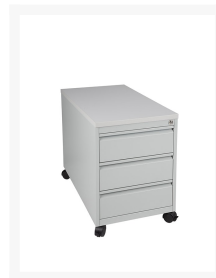

### Product Images

- Praktische rolcontainer met 3 laden
- Uitgevoerd met cilindersluiting, incl. 2 sleutels
- Laden voorzien van stevige telescoopgeleiding
- Afmetingen (h,b,d): 63 x 46 x 60/80 cm
- Optie: kunststof pennenbak (antraciet)

# MPG 3 ROLCONTAINER

Deze MPG 3 ROLCONTAINER heeft drie laden, waardoor u vrij veel kunt opbergen. De cilindersluiting zorgt ervoor dat uw spullen veilig achter slot en grendel liggen. De telescoopgeleiding maakt het mogelijk, dat u de laden zeer eenvoudig eruit en erin kunt schuiven. De romp en het topblad zijn in verschillende kleuren verkrijgbaar. De romp kunt u bijvoorbeeld in de kleur zwart kiezen, terwijl het blad in de kleur 'Kersen' gekozen kan worden. Deze rolcontainer is slijtvast, robuust, solide en afwasbaar, daarom zal hij nog jaren meegaan.