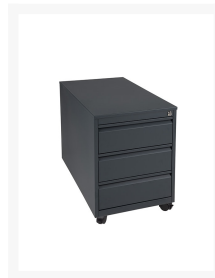

## MPG 3 rolcontainer

### Product Images

- Praktische rolcontainer met 3 laden
- Uitgevoerd met cilindersluiting, incl. 2 sleutels
- Laden voorzien van stevige telescoopgeleiding
- Afmetingen (h,b,d): 63 x 46 x 60/80 cm
- Optie: kunststof pennenbak (antraciet)

# MPG 3 ROLCONTAINER

Deze MPG 3 ROLCONTAINER heeft drie laden, waardoor u vrij veel kunt opbergen. De cilindersluiting zorgt ervoor dat uw spullen veilig achter slot en grendel liggen. De telescoopgeleiding maakt het mogelijk, dat u de laden zeer eenvoudig eruit en erin kunt schuiven. De romp en het topblad zijn in verschillende kleuren verkrijgbaar. De romp kunt u bijvoorbeeld in de kleur zwart kiezen, terwijl het blad in de kleur 'Kersen' gekozen kan worden. Deze rolcontainer is slijtvast, robuust, solide en afwasbaar, daarom zal hij nog jaren meegaan.