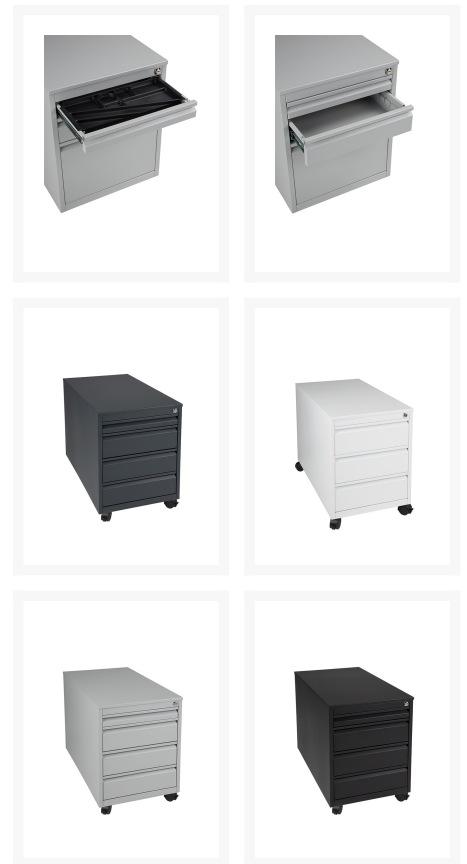

MPG 3+1 rolcontainer

Product Images

Korte Omschrijving

- Praktische rolcontainer met 3 laden plus 1 extra pennenlade (3+1)
- Uitgevoerd met cilindersluiting, incl. 2 sleutels
- Laden voorzien van stevige telescoopgeleiding
- Leverbaar in 2 dieptematen: 60cm diep of 80cm diep
- Afmetingen (h,b,d): 63 x 46 x 60/80 cm
- Gesloten bovenzijde, dus geen topblad nodig
- Leverbaar in verschillende kleuren

Omschrijving

MPG 3+1 ROLCONTAINER

Deze MPG 3+1 ROLCONTAINER heeft drie laden en 1 extra pennenlade, wat natuurlijk erg praktisch is. De cilindersluiting zorgt ervoor dat uw spullen veilig achter slot en grendel liggen. De telescoopgeleiding maakt het mogelijk, dat u de laden zeer eenvoudig eruit en erin kunt schuiven. Deze rolcontainer is in diverse kleuren beschikbaar. Hij is slijtvast, robuust, solide en afwasbaar, daarom zal hij nog jaren meegaan.

MPG 3+1 ROLCONTAINER snel online kopen

[Profeq Professional](#) is sinds 1995 gespecialiseerd in hoogwaardige kantoormeubelen en bedrijfsinventaris voor handelsorganisaties. Inmiddels zijn we uitgegroeid tot één van de grootste, onafhankelijke groothandels van (Zuid-)Nederland, Duitsland en België. Na uw bestelling via onze webshop worden de producten direct vanuit ons magazijn geleverd. Dat is niet alleen praktisch, maar spaart ook veel tijd. Het assortiment in onze webshop is bijzonder groot en breed opgesteld, zodat u snel kunt vinden wat u zoekt. Wij hebben niet alleen praktische [lockerkasten](#) en opberg-mogelijkheden in ons assortiment, maar ook bureaus, stoelen of diverse garderobe-mogelijkheden, denkt u hier bijvoorbeeld ook aan de [ERGONICE® PREMIUM SET](#).

Additional Information

Art.nr.

MPG.3_1

Product Options

Kleur:	Wit
	Grijs
	Aluminium
	Antraciet
	Zwart
Afmeting:	3 laden en pennenlade afm: 63 cm hoog x 46 cm breed x 80 cm diep
	3 laden en pennenlade afm: 63 cm hoog x 46 cm breed x 60 cm diep