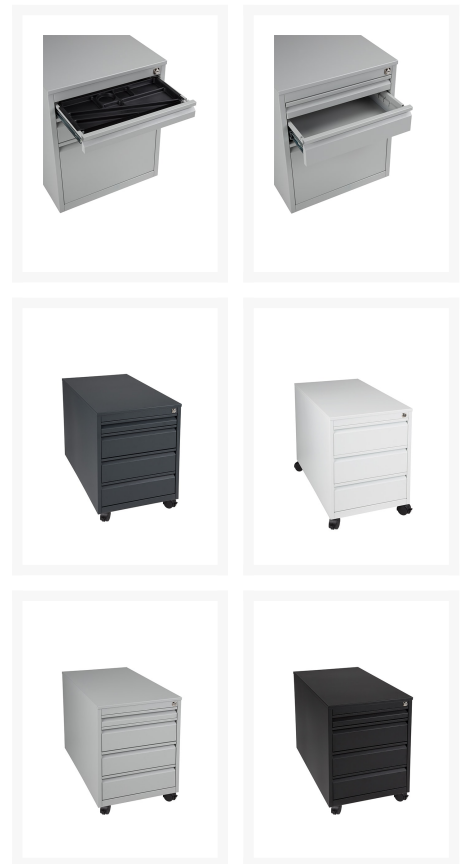

63x46x60/80cm MPG 3+1 ROLCONTAINER

Product Images

- Praktische rolcontainer met 3 laden plus 1 extra pennenlade (3+1)
- Uitgevoerd met cilindersluiting, incl. 2 sleutels
- Laden voorzien van stevige telescoopgeleiding
- Leverbaar in 2 dieptematen: 60cm diep of 80cm diep
- Afmetingen (h,b,d): 63 x 46 x 60/80 cm
- Gesloten bovenzijde, dus geen topblad nodig
- Leverbaar in verschillende kleuren

Omschrijving

MPG 3+1 ROLCONTAINER

Deze MPG 3+1 ROLCONTAINER heeft drie laden en 1 extra pennenlade, wat natuurlijk erg praktisch is. De cilindersluiting zorgt ervoor dat uw spullen veilig achter slot en grendel liggen. De telescoopgeleiding maakt het mogelijk, dat u de laden zeer eenvoudig eruit en erin kunt schuiven. Deze rolcontainer is in diverse kleuren beschikbaar. Hij is slijtvast, robuust, solide en afwasbaar, daarom zal hij nog jaren meegaan.

MPG 3+1 ROLCONTAINER snel online kopen

[Profeq Professional](#) is sinds 1995 gespecialiseerd in hoogwaardige kantoormeubelen en bedrijfsinventaris voor handelsorganisaties. Inmiddels zijn we uitgegroeid tot één van de grootste, onafhankelijke groothandels van (Zuid-)Nederland, Duitsland en België. Na uw bestelling via onze webshop worden de producten direct vanuit ons magazijn geleverd. Dat is niet alleen praktisch, maar spaart ook veel tijd. Het assortiment in onze webshop is bijzonder groot en breed opgesteld, zodat u snel kunt vinden wat u zoekt. Wij hebben niet alleen praktische [lockerkasten](#) en opberg-mogelijkheden in ons assortiment, maar ook bureaus, stoelen of diverse garderobe-mogelijkheden, denkt u hier bijvoorbeeld ook aan de [ERGONICE® PREMIUM SET](#).

Additional Information

Art.nr.

MPG.3_1

Product Options

Kleur:	Wit
	Grijs
	Aluminium
	Antraciet
	Zwart
Afmeting:	3 laden en pennenlade afm: 63 cm hoog x 46 cm breed x 80 cm diep
	3 laden en pennenlade afm: 63 cm hoog x 46 cm breed x 60 cm diep