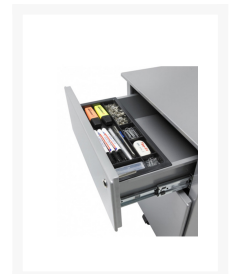

Ergonice 2 rolcontainer

Product Images

- Geschikt voor alle ERGONICE® onderstellen en bureau sets
- Uitgevoerd met cilindersluiting, incl. twee sleutels
- ERGONICE® rolcontainer voorzien van 2 laden
- 1x normale lade en 1x lade voor hangmappen
- Laden voorzien van mooie telescoopgeleiding
- Inclusief pennenbak voor praktische opslag
- Rolcontainer voorzien van extra 5de anti-kantel wiel
- Afmetingen (hoogte, breedte, diepte): 56 x 42 x 58 cm

Omschrijving

ERGONICE® 2 ROLCONTAINER

Deze moderne rolcontainer is van het bekende merk ERGONICE®. Van dit merk verkopen wij ook bureau sets, die elektrisch verstelbaar zijn en daardoor zeer ergonomisch zijn. Deze rolcontainer heeft een cilindersluiting en een extra 5de anti-kantel wiel voor extra veel veiligheid. De twee laden zijn voorzien van een mooie telescoopgeleiding: deze rolcontainer heeft één normale lade en één lade voor hangmappen. Deze ERGONICE® 2 ROLCONTAINER is zeer slijtvast, robuust en afwasbaar.