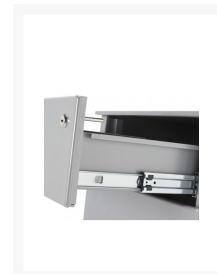

Ergonice 2 rolcontainer

Product Images

- Geschikt voor alle ERGONICE® onderstellen en bureau sets
- Uitgevoerd met cilindersluiting, incl. twee sleutels
- ERGONICE® rolcontainer voorzien van 2 laden
- 1x normale lade en 1x lade voor hangmappen
- Laden voorzien van mooie telescoopgeleiding
- Inclusief pennenbak voor praktische opslag
- Rolcontainer voorzien van extra 5de anti-kantel wiel
- Afmetingen (hoogte, breedte, diepte): 56 x 42 x 58 cm

Omschrijving

ERGONICE® 2 ROLCONTAINER

Deze moderne rolcontainer is van het bekende merk ERGONICE®. Van dit merk verkopen wij ook bureau sets, die elektrisch verstelbaar zijn en daardoor zeer ergonomisch zijn. Deze rolcontainer heeft een cilindersluiting en een extra 5de anti-kantel wiel voor extra veel veiligheid. De twee laden zijn voorzien van een mooie telescoopgeleiding: deze rolcontainer heeft één normale lade en één lade voor hangmappen. Deze ERGONICE® 2 ROLCONTAINER is zeer slijtvast, robuust en afwasbaar.