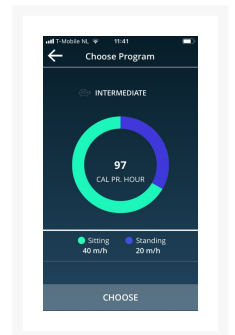

### Product Images

Premium is een bureau van hoge kwaliteit. Elektronisch in hoogte verstelbaar, met een digitaal display met 3 memorystanden en via Bluetooth Health App bedienbaar. 2 handige usb-poorten voor het opladen van elektronische apparaten.