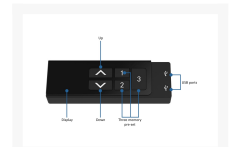

Ergonice Premium onderstel

Product Images