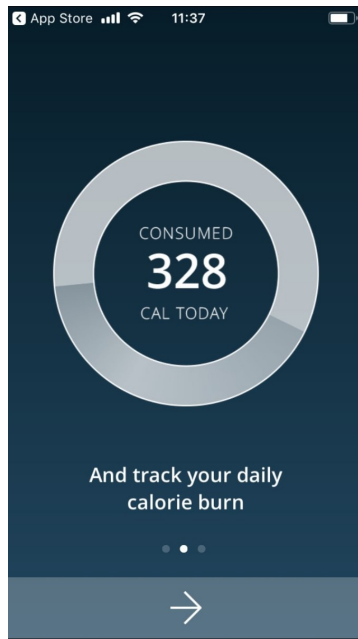

### Product Images

Premium is een bureau van hoge kwaliteit. Elektronisch in hoogte verstelbaar, met een digitaal display met 3 memorystanden en via Bluetooth Health App bedienbaar. 2 handige usb-poorten voor het opladen van elektronische apparaten.