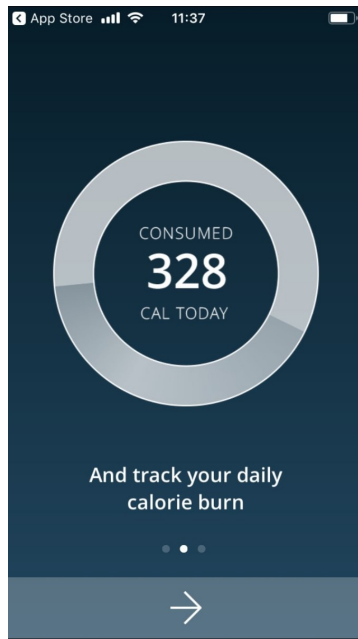

PREMIUM ONDERSTEL ERGONICE®

Product Images

Premium is een bureau van hoge kwaliteit. Elektronisch in hoogte verstelbaar, met een digitaal display met 3 memorystanden en via Bluetooth Health App bedienbaar. 2 handige usb-poorten voor het opladen van elektronische apparaten.

Standaard bij dit onderstel

- Elektrisch verstelbaar van 62,5 - 127,5cm, excl. blad
- In breedte verstelbaar van 107,5 - 180cm
- 3 Memory-standen, 2x usb-poort en anti-collision sensor
- Max.speed: 40mm/s, noise level: <45dB
- Belastbaar tot 120kg

Display	Digitaal, 3 memory-standen
Anti-Collision Sensor	Ja
USB poort	Ja, 2x
Belastbaar gewicht	tot 120kg
Gewicht pakket	34,5kg

Zittend of staand werken, het kan allebei door middel van dit elektrisch verstelbare onderstel, dat aangedreven wordt door 2 motoren. Dit onderstel kan eenvoudig hoger of lager ingesteld worden. Bovendien heeft de digitale display 3 memory-settings, waardoor u op gewenste tijden 3 verschillende hoogtes kunt instellen. De handige 'Safety-Stop' zorgt ervoor dat dit onderstel nooit te laag of te hoog kan worden ingesteld. Tevens is de digitale display met USB aansluitingen uitgevoerd. Omdat de hoogte van dit onderstel tussen 65-130 cm ligt (incl. blad), kan dit zit-sta-model door een brede doelgroep gebruikt worden. Het ERGONICE® PREMIUM ONDERSTEL is tot 120 kg belastbaar (incl. bovenblad) en het is in verschillende kleuren beschikbaar.