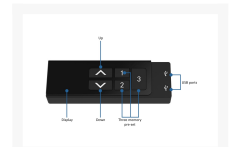

PREMIUM ONDERSTEL ERGONICE®

Product Images