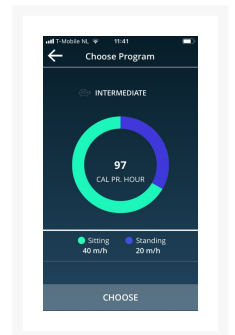

PREMIUM ONDERSTEL ERGONICE®

Product Images