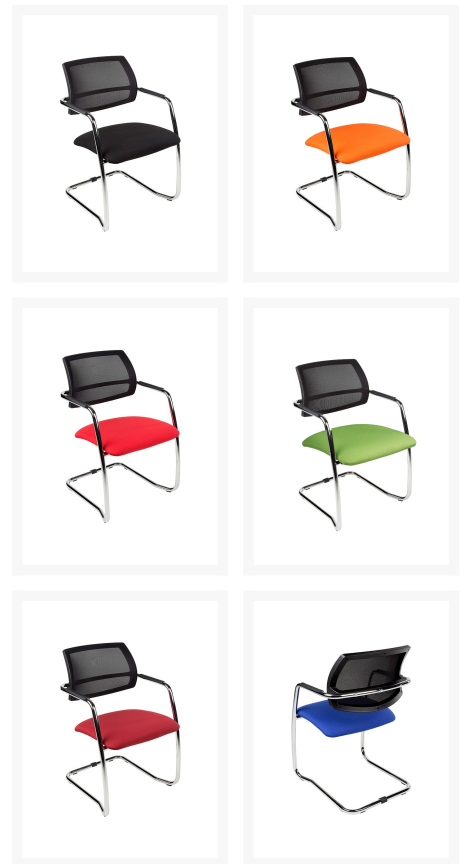

MAGENTIX MESH VERGADERSTOEL

Product Images

- Comfortabel, modern, tijdloos
- Gestoffeerde zitting
- Netbespannen, zwarte rugleuning
- Standaard: zwarte rugleuning
- Zwarte rugleuning met zitting in diverse kleuren
- Armleggers met opdek
- Stapelbaar, ruimtebesparend
- Sledeframe van chroom, met vloerbescherming

Omschrijving

MAGENTIX MESH VERGADERSTOEL

Onze MAGENTIX MESH VERGADERSTOEL is in diverse kleuren beschikbaar: passend bij elke moderne kantoor- of vergaderruimte. De gestoffeerde zitting en de luchtige, netbespannen rugleuning zijn zeer comfortabel en tijdloos. Standaard wordt deze MAGENTIX MESH VERGADERSTOEL met een zwarte rugleuning geleverd. De kleur van de zitting kunt u zelf kiezen. Wat dacht u van een opvallende 'lime colour' of een dynamische 'red colour'? De armleggers met opdek zijn afwasbaar en geven uw armen tijdens een vergadering veel steun. Na de vergadering kunt u deze vergaderstoelen eenvoudig stapelen en in de opslag zetten voor meer ruimte op de werkvloer. Het sledeframe met vloerbescherming is van chroom en zal optimaal meeveren, voor meer zitcomfort.

Al met al een fijne vergaderstoel met veel zitcomfort, die stapelbaar is en in diverse kleuren kan worden besteld, zie [stoelen](#) voor meer opties.

MAGENTIX MESH VERGADERSTOEL eenvoudig online bestellen