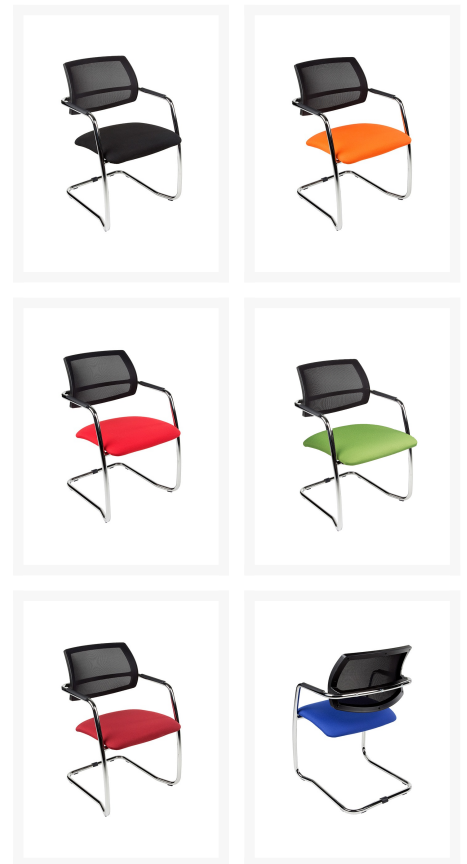

Magentix Mesh vergaderstoel

Product Images

- Comfortabel, modern, tijdloos
- Gestoffeerde zitting
- Netbespannen, zwarte rugleuning
- Standaard: zwarte rugleuning
- Zwarte rugleuning met zitting in diverse kleuren
- Armleggers met opdek
- Stapelbaar, ruimtebesparend
- Sledeframe van chroom, met vloerbescherming

Omschrijving

MAGENTIX MESH VERGADERSTOEL

Onze MAGENTIX MESH VERGADERSTOEL is in diverse kleuren beschikbaar: passend bij elke moderne kantoor- of vergaderruimte. De gestoffeerde zitting en de luchtige, netbespannen rugleuning zijn zeer comfortabel en tijdloos. Standaard wordt deze MAGENTIX MESH VERGADERSTOEL met een zwarte rugleuning geleverd. De kleur van de zitting kunt u zelf kiezen. Wat dacht u van een opvallende 'lime colour' of een dynamische 'red colour'? De armleggers met opdek zijn afwasbaar en geven uw armen tijdens een vergadering veel steun. Na de vergadering kunt u deze vergaderstoelen eenvoudig stapelen en in de opslag zetten voor meer ruimte op de werkvloer. Het sledeframe met vloerbescherming is van chroom en zal optimaal meeveren, voor meer zitcomfort.

Al met al een fijne vergaderstoel met veel zitcomfort, die stapelbaar is en in diverse kleuren kan worden besteld, zie [stoelen](#) voor meer opties.

MAGENTIX MESH VERGADERSTOEL eenvoudig online bestellen