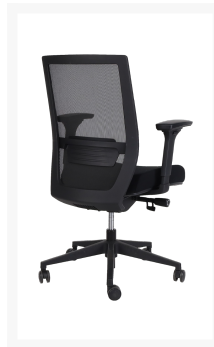

C02 Bureaustoel Zwart

Product Images

- Met EN-1335 goedkeuring, ergonomisch, zwart
- Netbespannen rugleuning
- Uitgevoerd met synchroon-mechanisme
- In 4 posities te blokkeren met terugslagbeveiliging
- Met diepteinstelling d.m.v. schuifzitting
- Lichaamsgewicht en lendesteun instelbaar
- 3D verstelbare armleggers met softpad
- Kunststof design voetenkruis (zwart)
- Multifunctionele wielen 60 mm
- Gemonteerd of ongemonteerd leverbaar

Omschrijving

C02 BUREAUSTOEL

De C02 BUREAUSTOEL heeft een luchtig ogende, netbespannen rugleuning, die voorzien is van een lendesteun, voor extra steun in uw rug. Het synchroon-mechanisme zorgt ervoor dat de zitting onafhankelijk van de rugleuning kan kantelen. Door de voorwaarts gekantelde zitting is een actieve zithouding mogelijk. Door de schuifzitting kan de zitdiepte aangepast worden en het free-float mechanisme zorgt ervoor, dat de zitting samen met de rugleuning naar achteren kan kantelen als het systeem ontkoppeld is. De armleggers zijn verstelbaar, waardoor uw zithouding nog verder geoptimaliseerd kan worden. Het zwarte voetenkruis maakt de look compleet! Indien u kiest voor multifunctionele wielen, dan kan de C02 BUREAUSTOEL op harde en zachte vloeren gebruikt worden. Onder de montage optie kunt u ook aangeven of u deze [stoelen](#) gemonteerd of ongemonteerd wilt ontvangen.