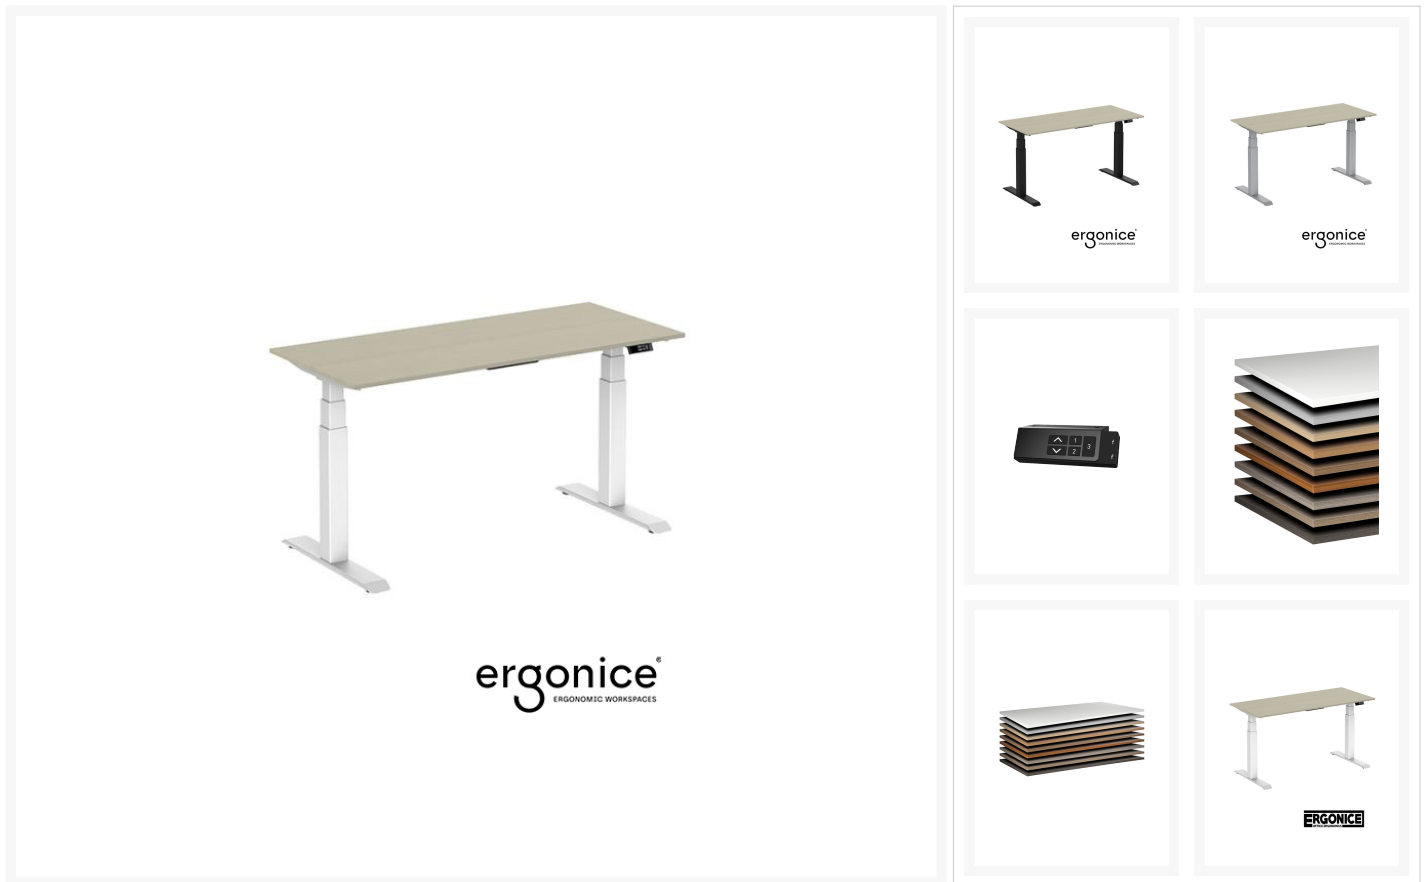

PREMIUM ELEKTRISCH VERSTELBAAR BUREAU ERGONICE®

Product Images

ERGONICE
OFFICE ERGONOMICS

Premium is een bureau van hoge kwaliteit. Elektronisch in hoogte verstelbaar, met een digitaal display met 3 memorystanden en via Bluetooth Health App bedienbaar. 2 handige usb-poorten voor het opladen van elektronische apparaten.

Omschrijving

ERGONICE® PREMIUM ELEKTRISCH VERSTELBAAR BUREAU

Verkoopeenheid	1
Garantie in jaren	5
Levertijd	
Kleuren	Wit, Aluminium, Antraciet en Zwart
Geschikt voor bladen	tussen 120 en 180cm, diepte 60 of 80cm.
Lengte voet	70cm
Type voet	Afgekante voet
Kolomvorm	Vierkant, 8 x 8cm
Aantal kolommen	3
Lengte bracket	60cm
In hoogte verstelbaar	Ja, 62,5 - 127,5cm excl. tafelblad
In breedte verstelbaar	Ja, 107,5 - 180cm
Elektrisch aangedreven	Ja, 2 motoren
Noise level	<45dB
Max speed	40mm/s

Display	Digitaal, 3 memory-standen
Anti-Collision Sensor	Ja
USB poort	Ja, 2x
Belastbaar gewicht	tot 120kg

Zittend of staand werken, het kan allebei door middel van dit elektrisch verstelbare bureau, dat aangedreven wordt door 2 motoren. Dit bureau kan eenvoudig hoger of lager ingesteld worden. Bovendien heeft de digitale display 3 memory-settings, waardoor u op gewenste tijden 3 verschillende hoogtes kunt instellen. De handige safety stop zorgt ervoor dat uw bureau nooit te laag of te hoog kan worden ingesteld. Tevens is de digitale display met 2x USB aansluitingen uitgevoerd. Omdat de hoogte van dit bureau tussen 65-130 cm ligt, kan dit zit-sta-model door een brede doelgroep gebruikt worden. De ERGONICE® PREMIUM als ELEKTRISCH VERSTELBAAR BUREAU is tot 120 kg belastbaar (incl. bovenblad) en hij is beschikbaar in verschillende kleurencombinaties. De Digital Display is eenvoudig te bedienen en de taakcycles liggen bij: 10% (2 min. aan / 18 min. uit).